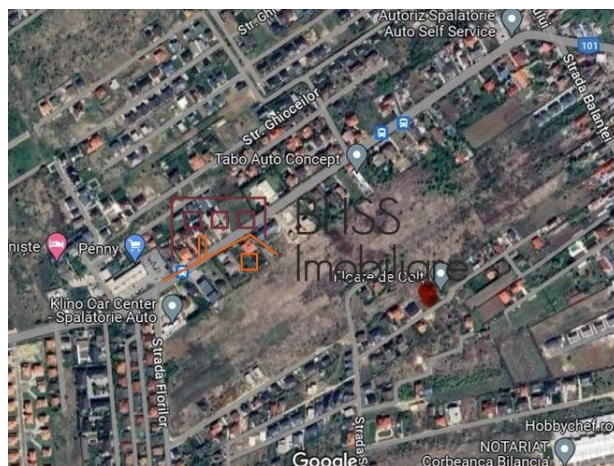

## Teren 800 m<sup>2</sup>;

Corbeanca Petresti, Bucuresti / Ilfov

**89.600 EUR**  
**112 EUR / m<sup>2</sup>**

Referinta web  
**#905934**

<https://www.blissimobiliare.ro/teren-de-vanzare-corbeanca-905934>  
(<https://www.blissimobiliare.ro/teren-de-vanzare-corbeanca-905934>)

### Descriere

Teren intravilan in Corbeanca, Sat Petresti, cu suprafata de 800 mp si deschidere la strada de 24 m.

Gazele si electricitatea sunt la indemana.

La doar 15 min de mers pe jos fata de mijloace de transport, la 5 minute cu masina de DN.

In apropiere sunt magazine precum: Profi, Hornbach, Mega Image.

## Locație