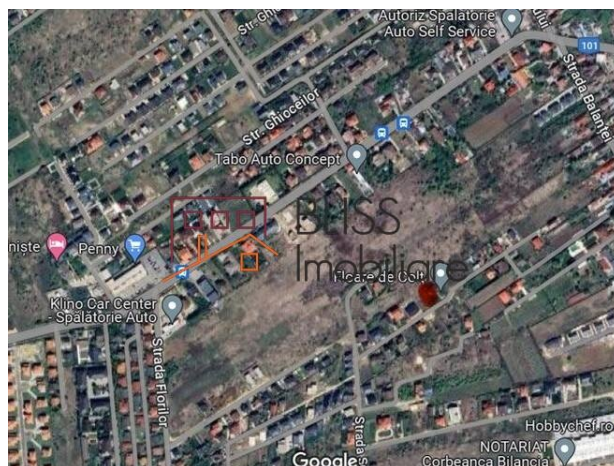

Isfahan Doekhie

+40 729 896 897

contact@blissimobiliare.ro

(mailto:contact@blissimobiliare.ro)

Actualizat pe data de 16 June 2026

Teren 800 m²;

Corbeanca Petresti, Bucuresti / Ilfov

89.600 EUR
112 EUR / m²

Referinta web
#905934

<https://www.blissimobiliare.ro/teren-de-vanzare-corbeanca-905934>
(<https://www.blissimobiliare.ro/teren-de-vanzare-corbeanca-905934>)

Descriere

Teren intravilan in Corbeanca, Sat Petresti, cu suprafata de 800 mp si deschidere la strada de 24 m.

Gazele si electricitatea sunt la indemana.

La doar 15 min de mers pe jos fata de mijloace de transport, la 5 minute cu masina de DN.

In apropiere sunt magazine precum: Profi, Hornbach, Mega Image.

Detalii teren

Tipul de teren	Teren intravilan
Suprafața	800 m ²
Deschideri la stradă	24 m

Utilități

🔌 Electricitate

🔥 Gaze

Locație