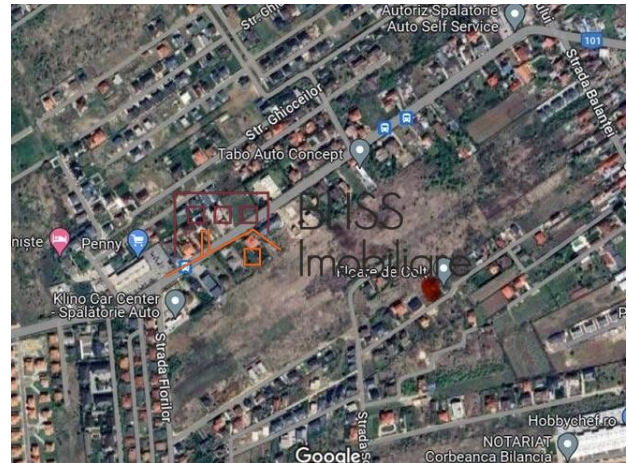

## Land 800 m<sup>2</sup>;

 Corbeanca Petresti, Bucharest / Ilfov

**89,600 EUR**  
**112 EUR / m<sup>2</sup>**

Web Reference  
**#905934**

<https://www.blissimobiliare.ro/en/land-for-sale-corbeanca-bucharest-ilfov-905934>  
(<https://www.blissimobiliare.ro/en/land-for-sale-corbeanca-bucharest-ilfov-905934>)

### Land details

<b>Land type</b>	Constructible land
<b>Size</b>	800 m <sup>2</sup>
<b>Street openings</b>	24 m

### Location