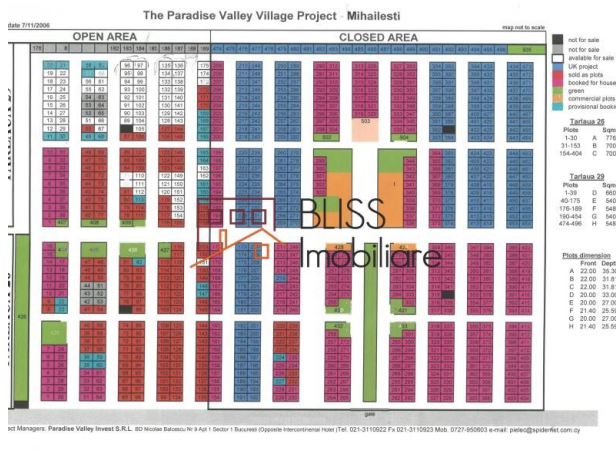

Referinta web
#905212

<https://www.blissimobiliare.ro/teren-de-vanzare-mihailesti-905212>
(<https://www.blissimobiliare.ro/teren-de-vanzare-mihailesti-905212>)

Descriere

Teren intravilan 535mp Paradise Valley Village Mihailesti

Detalii teren

| | |
|----------------|--------------------|
| Tipul de teren | Teren intravilan |
| Suprafața | 535 m ² |
| Tipul de drum | Betonat |
| Zona protejată | Nu |

Utilități

💡 Electricitate

🚰 Apă