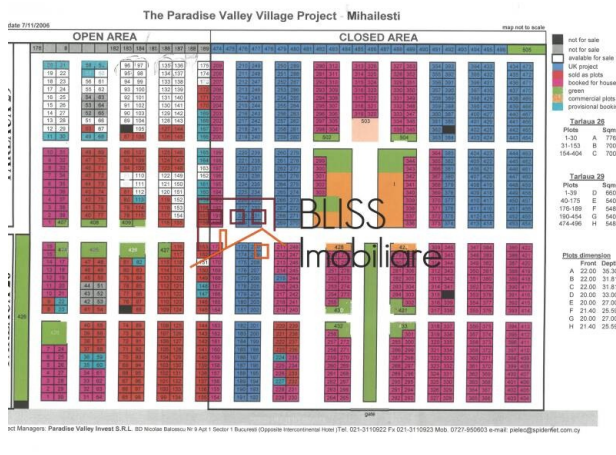

## Land 535 m<sup>2</sup>;

Mihailesti, Mihailesti, Judetul Giurgiu, Romania

**15,515 EUR**  
**29 EUR / m<sup>2</sup>**

Web Reference  
**#905212**

<https://www.blissimobiliare.ro/en/land-for-sale-mihailesti-mihailesti-judetul-giurgiu-romania-905212>  
(<https://www.blissimobiliare.ro/en/land-for-sale-mihailesti-mihailesti-judetul-giurgiu-romania-905212>)

### Land details

**Land type** Constructible land

**Size** 535 m<sup>2</sup>

**Road type** Concrete

**Protected area** No

### Location