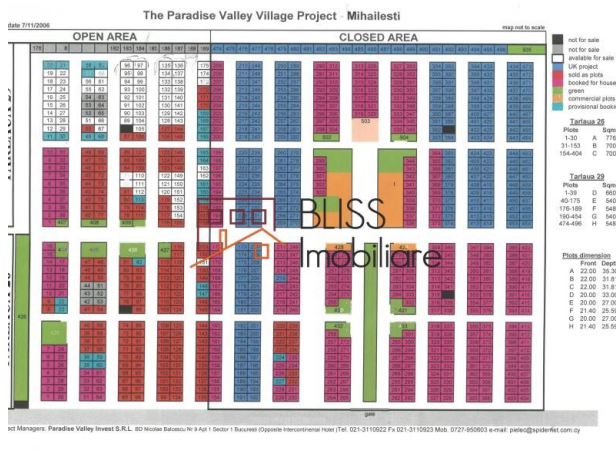

Referinta web
#905209

<https://www.blissimobiliare.ro/teren-de-vanzare-mihailesti-905209>
(<https://www.blissimobiliare.ro/teren-de-vanzare-mihailesti-905209>)

Descriere

Teren intravilan 540mp Paradise Valley Village Mihailesti

Detalii teren

Tipul de teren	Teren intravilan
Suprafața	540 m ²
Tipul de drum	Betonat
Zona protejată	Nu

Utilități

💡 Electricitate

🚰 Apă

🔥 Gaze

🚰 Canalizare

📶 Telecomunicații

Locație

Poze