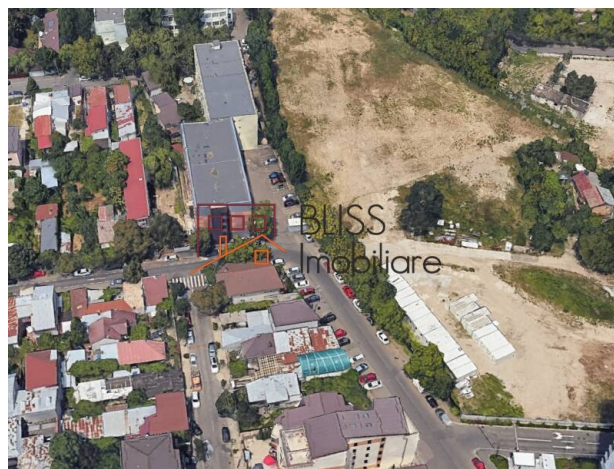

+40 729 896 897

contact@blissimobiliare.ro
(mailto:contact@blissimobiliare.ro)

Actualizat pe data de 24 May 2023

teren de 399 m² excelent pentru un proiect rezidențial

📍 Piața Chibrit, București

390.000 EUR
977 EUR / m²

Referința web
#905207

<https://www.blissimobiliare.ro/teren-de-vanzare-domenii-1-mai-grivitei-905207>
(<https://www.blissimobiliare.ro/teren-de-vanzare-domenii-1-mai-grivitei-905207>)

Descriere

BLISS Imobiliare vă prezintă un teren intravilan cu suprafața de 399 mp, situat în zona Piața Chibrit. Terenul are 9,7ml deschidere la strada.

La 20 de minute de condus de Arcul de Triumf și Parcul Herăstrău.

Regimul de construcție este P+2+1Er, cu un POT maxim de 70% și CUT maxim admis de 3,0 mp ADC/mp teren. Este excelent pentru un proiect rezidențial.

În apropiere se află supermarketuri (Mega Image, Lidl, Profi), Piața Chibrit, Piața Mureș, Bd. Expoziției, Romexpo, Universitatea de Științe Agronomice, centre medicale, mijloace de transport în comun.