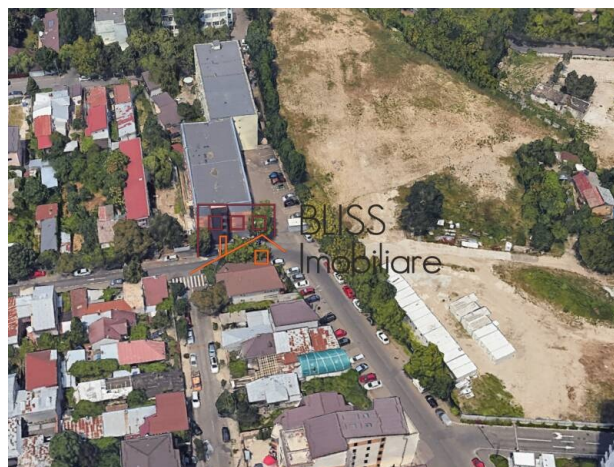

+40 729 896 897

contact@blissimobiliare.ro
(mailto:contact@blissimobiliare.ro)

Actualizat pe data de 24 May 2023

teren de 399 m² excelent pentru un proiect rezidențial

📍 Piața Chibrit, București

390.000 EUR
977 EUR / m²

Referinta web
#905207

<https://www.blissimobiliare.ro/teren-de-vanzare-domenii-1-mai-grivitei-905207>
(<https://www.blissimobiliare.ro/teren-de-vanzare-domenii-1-mai-grivitei-905207>)

Descriere

BLISS Imobiliare vă prezintă un teren intravilan cu suprafața de 399 mp, situat în zona Piața Chibrit. Terenul are 9,7ml deschidere la strada.

La 20 de minute de condus de Arcul de Triumf și Parcul Herăstrău.

Regimul de construcție este P+2+1Er, cu un POT maxim de 70% și CUT maxim admis de 3,0 mp ADC/mp teren. Este excelent pentru un proiect rezidențial.

În apropiere se află supermarketuri (Mega Image, Lidl, Profi), Piața Chibrit, Piața Mureș, Bd. Expoziției, Romexpo, Universitatea de Științe Agronomice, centre medicale, mijloace de transport în comun.