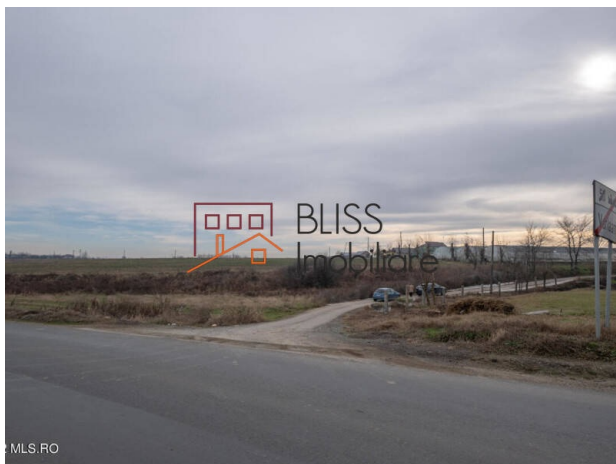

+40 729 896 897

contact@blissimobiliare.ro
(mailto:contact@blissimobiliare.ro)

Actualizat pe data de 1 May 2026

Teren 8.968 m²;

Adunatii-Copaceni, Adunatii-Copaceni, Judetul Giurgiu, Romania

120.000 EUR
13 EUR / m²

Referinta web
#904007

<https://www.blissimobiliare.ro/teren-de-vanzare-adunatii-copaceni-904007>
(<https://www.blissimobiliare.ro/teren-de-vanzare-adunatii-copaceni-904007>)

Descriere

ADUNATII COPACENI - VARLAAM, TEREN INTRAVILAN CONSTRUCTII, 9868 MP! Acces optim din soseaua principala, zona cu potential, in dezvoltare. Teren ideal pentru dezvoltare rezidentiala, cu acces imediat in DN 5 si acces rapid spre A0, zona de urbanism L1. Forma neregulata, plan ondulat. Curent la limita de proprietate.