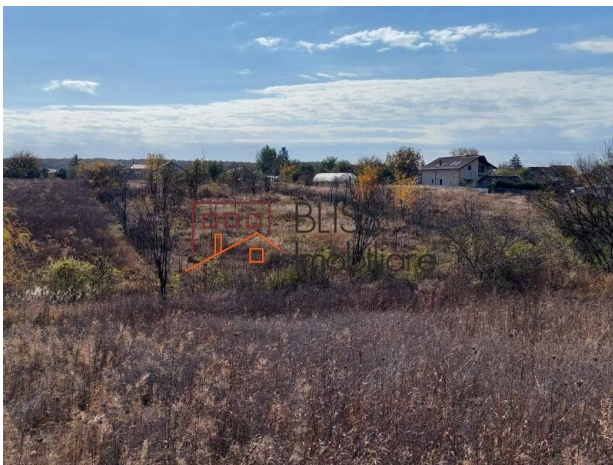

Isfahan Doekhie

+40 729 896 897

contact@blissimobiliare.ro

(mailto:contact@blissimobiliare.ro)

Updated on 16 June 2026

Land 2,190 m²;

Cioflăceni, Bucharest / Ilfov

66,000 EUR
30 EUR / m²

Web Reference

#903352

<https://www.blissimobiliare.ro/en/land-for-sale-cioflaceni-bucharest-ilfov-903352>
(<https://www.blissimobiliare.ro/en/land-for-sale-cioflaceni-bucharest-ilfov-903352>)

Land details

Land type	Constructible land
Size	2,190 m²
Protected area	No

Location