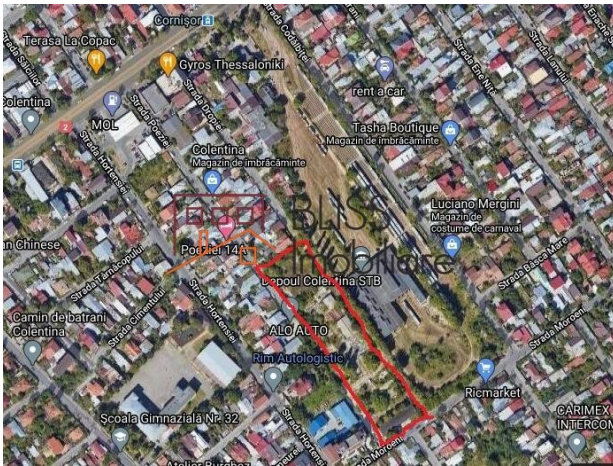

## Land 10,809 m<sup>2</sup>;

Colentina Nord, Bucharest

**2,161,800 EUR**  
**200 EUR / m<sup>2</sup>**

Web Reference  
**#902737**

<https://www.blissimobiliare.ro/en/land-for-sale-colentina-nord-bucharest-902737>  
(<https://www.blissimobiliare.ro/en/land-for-sale-colentina-nord-bucharest-902737>)

### Land details

<b>Land type</b>	Constructible land
<b>Size</b>	10,809 m <sup>2</sup>
<b>Land usage coefficient</b>	2.5
<b>Percentage of occupation</b>	60%
<b>Street openings</b>	59 m
<b>Road type</b>	Asphalt

### Location