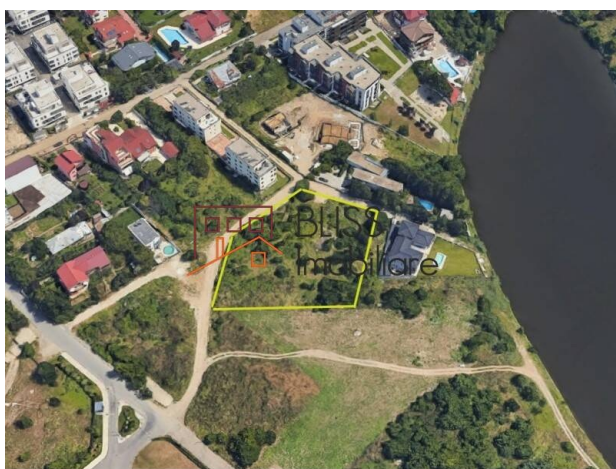

1.102.500 EUR
350 EUR / m²

Referinta web
#900730

<https://www.blissimobiliare.ro/teren-de-vanzare-baneasa-sisesti-jandarmerie-straulesti-sector-1-900730> (<https://www.blissimobiliare.ro/teren-de-vanzare-baneasa-sisesti-jandarmerie-straulesti-sector-1-900730>)

Descriere

Teren de 3.147mp situat in zona de nord a Bucurestiului, sector 1, cu acces din Soseaua Gheorghe Ionescu Sisesti si vedere spre lacul Grivita. Zona Greenlake si scoala King's Oak.

Terenul este cuprins in subzona L1d

Terenul este cuprins in subzona L1d, locuinte individuale mici, cu regim de inaltime de maxim P+2, CUT = 0.70, POT 20%.

Oferta este formata din doua loturi alaturate care se pot alipi. Aceste doua loturi au suprafete de 1.600mp si respectiv 1.547mp.

Terenul are deschidere la doua strazi, una de 43m si una de 75m.

Detalii teren

Tipul de teren	Teren intravilan
Suprafața	3.147 m ²
Coeficientul de utilizare	0,7
Procent de ocupare	20%
Deschideri la stradă	43 m / 75 m
Tipul de drum	Pietruit
Zona protejată	Nu