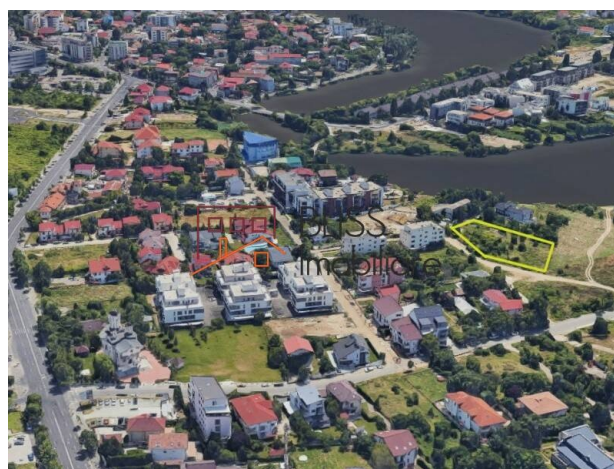

1.102.500 EUR
350 EUR / m²

Referinta web
#900730

<https://www.blissimobiliare.ro/teren-de-vanzare-baneasa-sisesti-jandarmerie-straulesti-sector-1-900730> (<https://www.blissimobiliare.ro/teren-de-vanzare-baneasa-sisesti-jandarmerie-straulesti-sector-1-900730>)

Descriere

Teren de 3.147mp situat in zona de nord a Bucurestiului, sector 1, cu acces din Soseaua Gheorghe Ionescu Sisesti si vedere spre lacul Grivita. Zona Greenlake si scoala King's Oak.

Terenul este cuprins in subzona L1d

Terenul este cuprins in subzona L1d, locuinte individuale mici, cu regim de inaltime de maxim P+2, CUT = 0.70, POT 20%.

Oferta este formata din doua loturi alaturate care se pot alipi. Aceste doua loturi au suprafete de 1.600mp si respectiv 1.547mp.

Terenul are deschidere la doua strazi, una de 43m si una de 75m.

Detalii teren

Tipul de teren	Teren intravilan
Suprafața	3.147 m ²
Coeficientul de utilizare	0,7
Procent de ocupare	20%
Deschideri la stradă	43 m / 75 m
Tipul de drum	Pietruit
Zona protejată	Nu