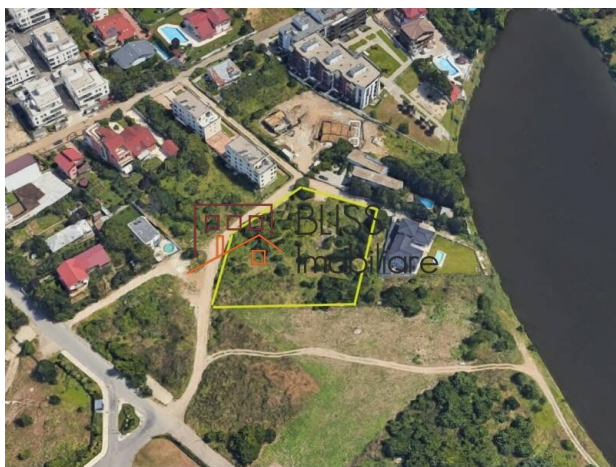

1.102.500 EUR
350 EUR / m²

Referinta web
#900730

<https://www.blissimobiliare.ro/teren-de-vanzare-baneasa-sisesti-jandarmerie-straulesti-sector-1-900730> (<https://www.blissimobiliare.ro/teren-de-vanzare-baneasa-sisesti-jandarmerie-straulesti-sector-1-900730>)

Descriere

Teren de 3.147mp situat in zona de nord a Bucurestiului, sector 1, cu acces din Soseaua Gheorghe Ionescu Sisesti si vedere spre lacul Grivita. Zona Greenlake si scoala King's Oak.

Terenul este cuprins in subzona L1d

Terenul este cuprins in subzona L1d, locuinte individuale mici, cu regim de inaltime de maxim P+2, CUT = 0.70, POT 20%.

Oferta este formata din doua loturi alaturate care se pot alipi. Aceste doua loturi au suprafete de 1.600mp si respectiv 1.547mp.

Terenul are deschidere la doua strazi, una de 43m si una de 75m.

Detalii teren

Tipul de teren	Teren intravilan
Suprafața	3.147 m ²
Coeficientul de utilizare	0,7
Procent de ocupare	20%
Deschideri la stradă	43 m / 75 m
Tipul de drum	Pietruit
Zona protejată	Nu