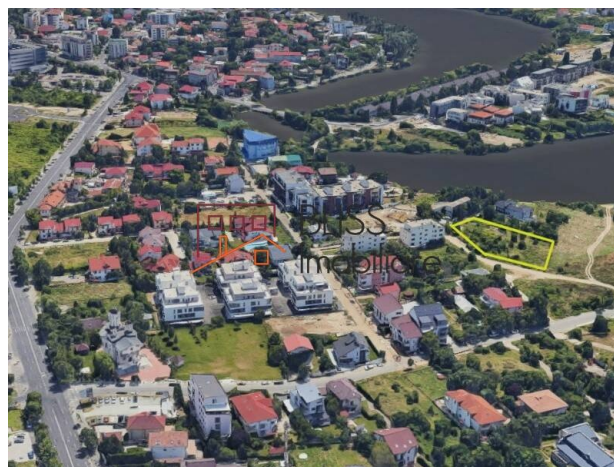

1.102.500 EUR
350 EUR / m²

Referinta web
#900730

<https://www.blissimobiliare.ro/teren-de-vanzare-baneasa-sisesti-jandarmerie-straulesti-sector-1-900730> (<https://www.blissimobiliare.ro/teren-de-vanzare-baneasa-sisesti-jandarmerie-straulesti-sector-1-900730>)

Descriere

Teren de 3.147mp situat in zona de nord a Bucurestiului, sector 1, cu acces din Soseaua Gheorghe Ionescu Sisesti si vedere spre lacul Grivita. Zona Greenlake si scoala King's Oak.

Terenul este cuprins in subzona L1d

Terenul este cuprins in subzona L1d, locuinte individuale mici, cu regim de inaltime de maxim P+2, CUT = 0.70, POT 20%.

Oferta este formata din doua loturi alaturate care se pot alipi. Aceste doua loturi au suprafete de 1.600mp si respectiv 1.547mp.

Terenul are deschidere la doua strazi, una de 43m si una de 75m.

Detalii teren

Tipul de teren	Teren intravilan
Suprafața	3.147 m ²
Coeficientul de utilizare	0,7
Procent de ocupare	20%
Deschideri la stradă	43 m / 75 m
Tipul de drum	Pietruit
Zona protejată	Nu