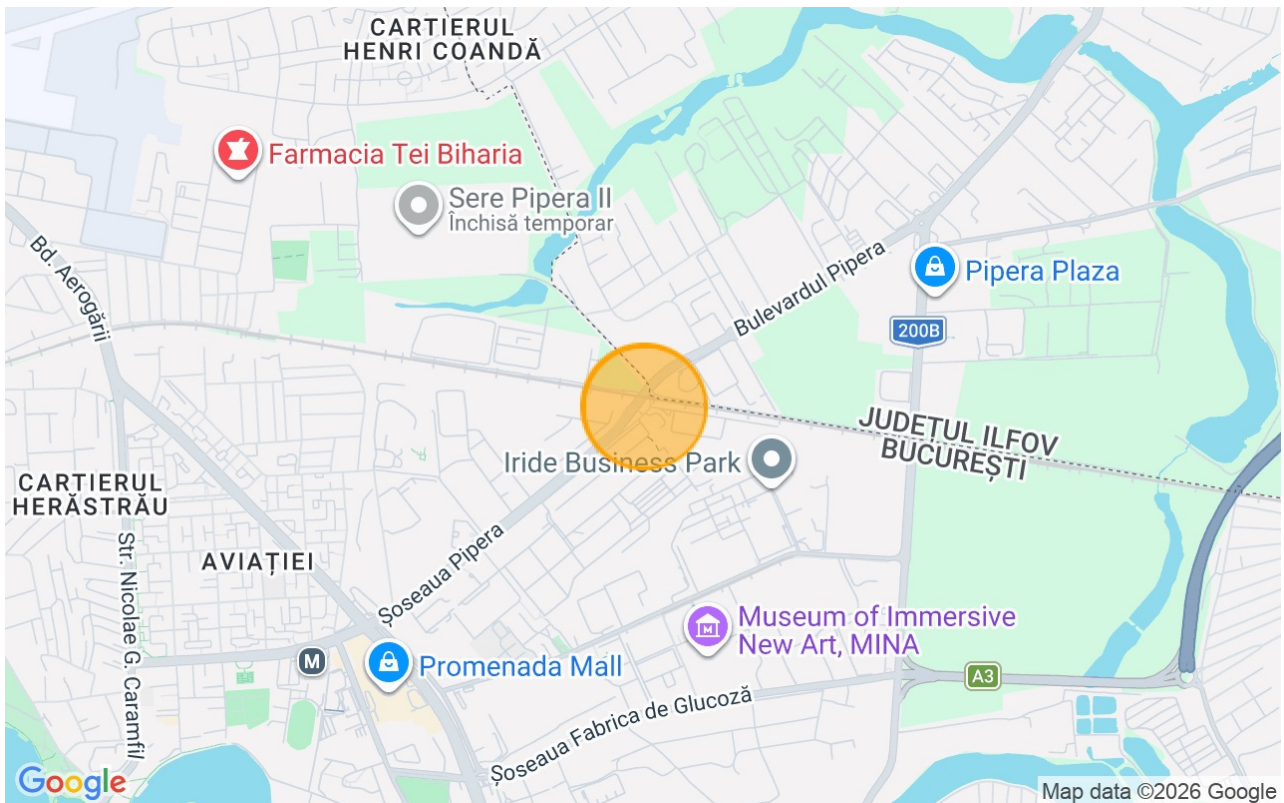

Detalii teren

Tipul de teren	Teren intravilan
Suprafața	14.500 m²
Coeficientul de utilizare	3
Procent de ocupare	70%
Deschideri la stradă	
Tipul de drum	Asfaltat
Zona protejată	Nu

Utilități

💡 Electricitate

🚰 Apă

🔥 Gaze

🚰 Canalizare

📶 Telecomunicații

Locație