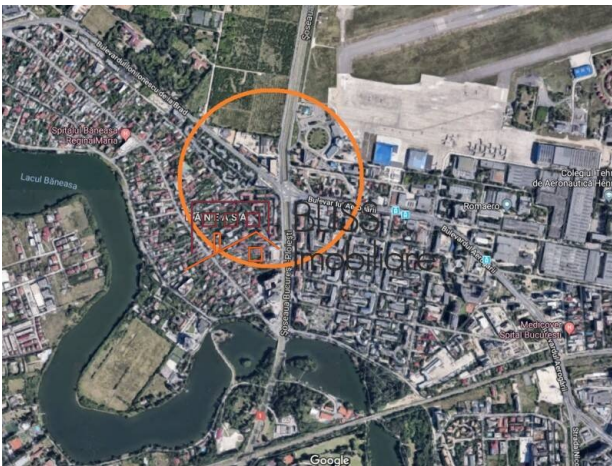

Preț la cerere

Referinta web
#900019

<https://www.blissimobiliare.ro/teren-de-vanzare-herastrau-nordului-900019>
(<https://www.blissimobiliare.ro/teren-de-vanzare-herastrau-nordului-900019>)

Descriere

TEREN DE 2750 MP IN BANEASA - SECTOR 1, BUCURESTI.

Terenul este situat in zona de nord, vis-a-vis de aeroportul Baneasa. Este format din doua loturi, unul de 2500 mp si celalalt de 250 mp si are o deschidere la bulevard de ~21 ml

Destinatii: hotel, comercial, office, residential, spital

Viitoarea constructie va putea avea cu un regim de inaltime maxim de P+3 la strada si P+2 in zona din spate a lotului.

Vecinatati: sediu Banca Transilvania, aeroportul Baneasa, spitalul Regina Maria, Scoli, DN1, centrul comercial Baneasa shopping city, IKEA, RATB

Dotari: Toate utilitatile sunt la strada

Pe terenul de 250mp se afla doua constructii tip hala demolabile.

Pentru mai multe detalii si informatii va stam la dispozitie.

Detalii teren

Tipul de teren	Teren intravilan
Suprafața	2.750 m ²
Coeficientul de utilizare	2,2
Procent de ocupare	50%
Deschideri la stradă	21 m
Zona protejată	Nu