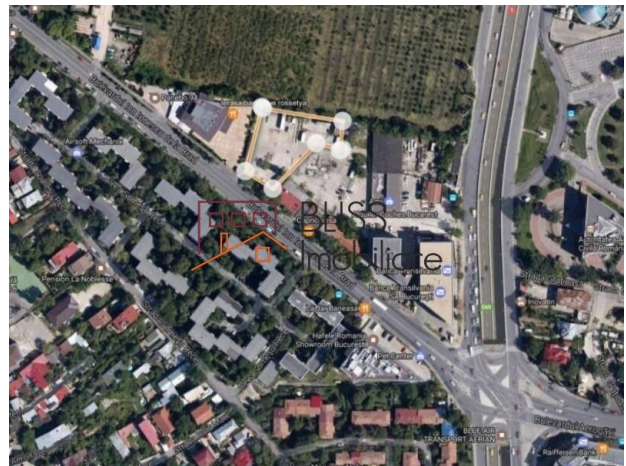

Preț la cerere

Referinta web
#900019

<https://www.blissimobiliare.ro/teren-de-vanzare-herastrau-nordului-900019>
(<https://www.blissimobiliare.ro/teren-de-vanzare-herastrau-nordului-900019>)

Descriere

TEREN DE 2750 MP IN BANEASA - SECTOR 1, BUCURESTI.

Terenul este situat in zona de nord, vis-a-vis de aeroportul Baneasa. Este format din doua loturi, unul de 2500 mp si celalalt de 250 mp si are o deschidere la bulevard de ~21 ml

Destinatii: hotel, comercial, office, residential, spital

Viitoarea constructie va putea avea cu un regim de inaltime maxim de P+3 la strada si P+2 in zona din spate a lotului.

Vecinatati: sediu Banca Transilvania, aeroportul Baneasa, spitalul Regina Maria, Scoli, DN1, centrul comercial Baneasa shopping city, IKEA, RATB

Dotari: Toate utilitatile sunt la strada

Pe terenul de 250mp se afla doua constructii tip hala demolabile.

Pentru mai multe detalii si informatii va stam la dispozitie.

Detalii teren

Tipul de teren	Teren intravilan
Suprafața	2.750 m ²
Coeficientul de utilizare	2,2
Procent de ocupare	50%
Deschideri la stradă	21 m
Zona protejată	Nu