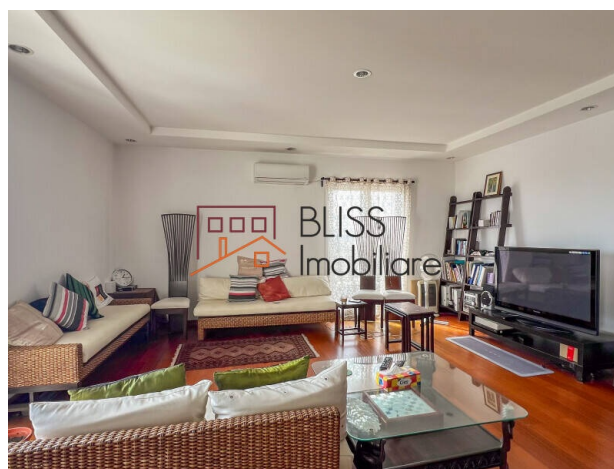

## **Apartment cu 4 camere și view panoramic în Cosmopolis**

**900 EUR/ lună**

Referinta web  
**#96015**

📍 Ansamblul Rezidential Cosmopolis, Stefanestii de Jos, Bucuresti / Ilfov

<https://www.blissimobiliare.ro/apartament-4-camere-de-inchiriat-stefanestii-de-jos-96015>  
(<https://www.blissimobiliare.ro/apartament-4-camere-de-inchiriat-stefanestii-de-jos-96015>)

## **Facilități premium într-o comunitate modernă și bine conectată**

Un apartament spectaculos, cu un view panoramic unic, ce îți oferă lumină naturală pe tot parcursul zilei și senzația de spațiu deschis.

- Suprafață generoasă de 102 m<sup>2</sup>, compartimentare practică cu living spațios și 3 dormitoare
- Etaj superior cu priveliște liberă și multă intimitate
- Bucătărie modernă, complet utilată, și zone de relaxare luminoase
- Finisaje de calitate, centrală proprie și aer condiționat pentru confort permanent
- Complex cu facilități premium, inclusiv piscină și spații verzi