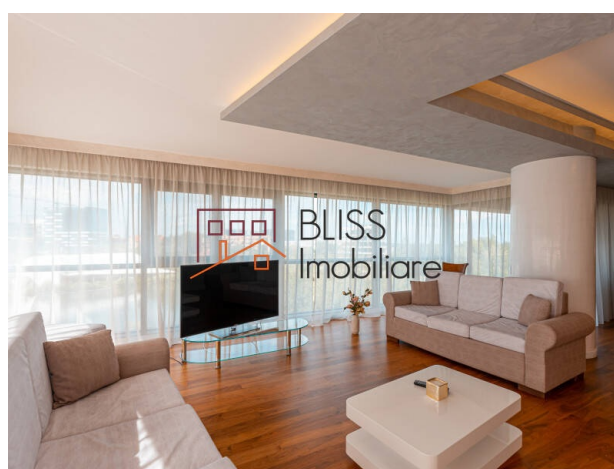

☎ +40 729 005 624

✉ contact@blissimobiliare.ro
(mailto:contact@blissimobiliare.ro)

Actualizat pe data de 20 August 2021

Apartment mobilat cu finisaje de lux in Floreasca Nord

Referinta web

#95965

📍 Floreasca1, Floreasca Nord, Bucuresti

<https://www.blissimobiliare.ro/apartament-3-camere-de-inchiriat-floreasca-barbu-vacarescu-95965>
(<https://www.blissimobiliare.ro/apartament-3-camere-de-inchiriat-floreasca-barbu-vacarescu-95965>)

Descriere

Apartment cu 3 camere, modern si spatios, situat in Floreasca, la nu mai mult de 2,5 km de Aeroportul Baneasa si la 10 minute de Piata Victoriei, pozitionat la etajul 4 al unui bloc cu opt etaje, finalizat in anul 2014.

Apartment situat intre Piata Floreasca si Mall Promenada

Apartmentul este mobilat si utilat, dispune de finisaje de lux, este compartimentat eficient si prezinta: o bucatarie deschisa, mobilata si echipata, un living generos, doua dormitoare, doua bai, un grup sanitar si un balcon cu vedere spre gradina interioara.

Apartmentul este decomandat si beneficiaza de o suprafata construita este de 175 mp si utila de 150 mp.

Apartmentul pune la dispozitie si o boxa si doua locuri de parcare in parcare subterana, si facilitati precum aer conditionat.

Zona Floreasca este una dintre cele mai exclusiviste zone ale Bucurestiului, apartmentul fiind situat in proximitatea Lacului Floreasca si Tei, Parcului Floreasca si Parcul Verdi, bulevardului Barbu Vacarescu cu numeroase magazine si restaurante.