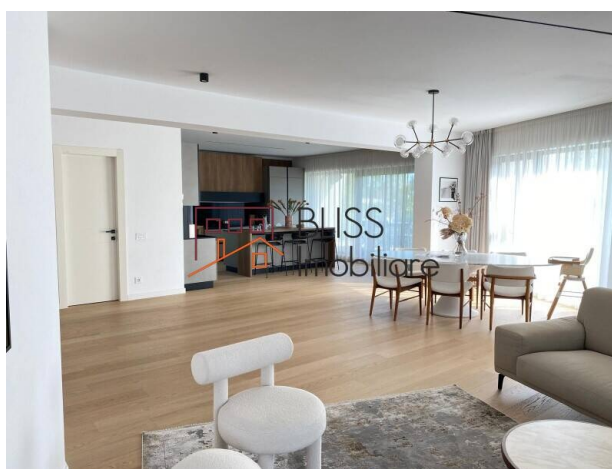

+40 729 005 624

contact@blissimobiliare.ro
(mailto:contact@blissimobiliare.ro)

Actualizat pe data de 24 March 2026

Apartment Spectaculos cu 4 Camere și 5 Balcoane

Dorobanti Beller, Bucuresti

5.000 EUR/ lună

Referinta web
#93554

<https://www.blissimobiliare.ro/apartament-4-camere-de-inchiriat-dorobanti-primaverii-kiseleff-aviatorilor-93554> (<https://www.blissimobiliare.ro/apartament-4-camere-de-inchiriat-dorobanti-primaverii-kiseleff-aviatorilor-93554>)

Descriere

Lux și Intimitate într-un Imobil Nou în Dorobanți

Reședință de Lux cu 4 Camere - Dorobanți

Vă propunem o proprietate rară, definită prin eleganță absolută și un standard ridicat de confort, situată în inima celui mai prestigios cartier al Bucureștiului: Dorobanți. Situat la etajul 3 al unui imobil exclusivist finalizat în anul 2020, acest apartament spectaculos reprezintă alegerea ideală pentru cei care caută o locuință impunătoare într-o zonă marcată de diplomatie și rafinament arhitectural.

Spațiu Generos și Design Contemporan

Cu o suprafață utilă impresionantă de 191 mp, apartamentul a fost proiectat pentru a oferi fluiditate și o luminozitate naturală excepțională în fiecare încăpere:

- Zona de zi: Un living spectaculos cu bucătărie open-space, ideal pentru momente de relaxare într-un cadru distins.
- Zona de noapte: Dispune de 3 dormitoare spațioase, dintre care două beneficiază de băi private proprii. Dormitorul matrimonial include și un dressing generos.
- Terase: Un element cu adevărat spectaculos sunt cele 5 balcoane distribuite strategic, oferind perspective variate asupra zonei verzi și liniștite din jur.
- Funcționalitate: Apartamentul include o toaletă de serviciu și spații suplimentare pentru depozitare

Facilități de Top și Finisaje Premium