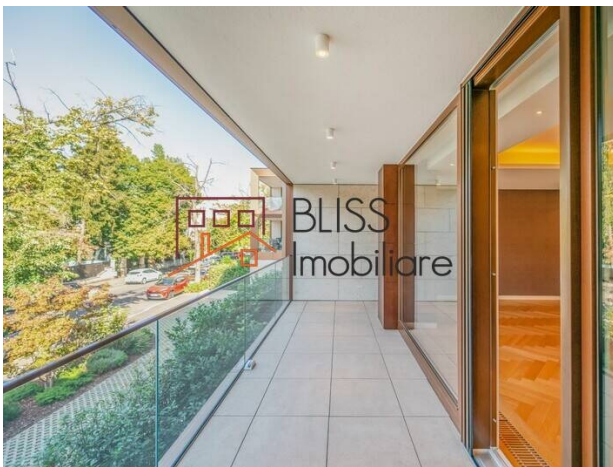

+40 729 005 624

contact@blissimobiliare.ro
(mailto:contact@blissimobiliare.ro)

Actualizat pe data de 24 March 2026

Apartament de Lux cu 4 Camere

Rabat Fine Living Residence, Dorobanti
(Piata), Bucuresti

4.800 EUR +TVA / lună

Referinta web
#93397

<https://www.blissimobiliare.ro/apartament-4-camere-de-inchiriat-dorobanti-primaverii-kiseleff-aviatorilor-93397> (<https://www.blissimobiliare.ro/apartament-4-camere-de-inchiriat-dorobanti-primaverii-kiseleff-aviatorilor-93397>)

Descriere

Reședință de Lux cu 4 Camere - Rabat Fine Living, Dorobanți

Rafinament și Intimitate lângă Parcul Kiseleff

Vă prezentăm un apartament spectaculos situat în Rabat Fine Living Residence, unul dintre cele mai intime și rafinate proiecte boutique din zona Dorobanți. Situat la etajul 1 al unui imobil finalizat în 2020, acest apartament cu 4 camere redefinește standardul de „fine living”, îmbinând arhitectura contemporană cu prestigiul celei mai dorite adrese din București.

Design Versatil și Spațiu Impecabil

Proprietatea a fost concepută pentru a oferi un grad înalt de confort și intimitate, beneficiind de finisaje premium și o compartimentare de comandă:

- Zona de zi: Un living impunător și luminos, cu spații largi vitrate ce permit luminii naturale să inunde încăperea, creând o atmosferă caldă și primitoare.
- Zona de noapte: Dispune de 3 dormitoare spațioase, fiecare purtând amprenta unui design interior de înaltă clasă, oferind liniștea necesară unei reședințe de top.
- Băi: 3 băi elegante, dotate cu obiecte sanitare de lux și finisaje de cea mai bună calitate.