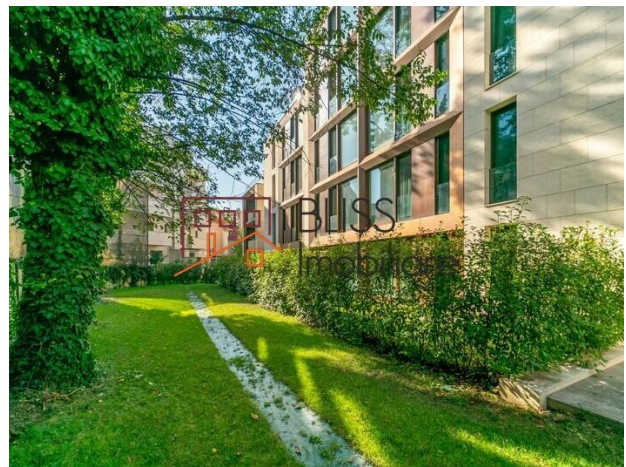

+40 729 005 624

contact@blissimobiliare.ro
(mailto:contact@blissimobiliare.ro)

Actualizat pe data de 24 March 2026

Apartament de Lux cu 4 Camere

Rabat Fine Living Residence, Dorobanti
(Piata), Bucuresti

4.800 EUR +TVA / lună

Referinta web
#93397

<https://www.blissimobiliare.ro/apartament-4-camere-de-inchiriat-dorobanti-primaverii-kiseleff-aviatorilor-93397> (<https://www.blissimobiliare.ro/apartament-4-camere-de-inchiriat-dorobanti-primaverii-kiseleff-aviatorilor-93397>)

Descriere

Reședință de Lux cu 4 Camere - Rabat Fine Living, Dorobanți

Rafinament și Intimitate lângă Parcul Kiseleff

Vă prezentăm un apartament spectaculos situat în Rabat Fine Living Residence, unul dintre cele mai intime și rafinate proiecte boutique din zona Dorobanți. Situat la etajul 1 al unui imobil finalizat în 2020, acest apartament cu 4 camere redefinește standardul de „fine living”, îmbinând arhitectura contemporană cu prestigiul celei mai dorite adrese din București.

Design Versatil și Spațiu Impecabil

Proprietatea a fost concepută pentru a oferi un grad înalt de confort și intimitate, beneficiind de finisaje premium și o compartimentare de comandă:

- Zona de zi: Un living impunător și luminos, cu spații largi vitrate ce permit luminii naturale să inunde încăperea, creând o atmosferă caldă și primitoare.
- Zona de noapte: Dispune de 3 dormitoare spațioase, fiecare purtând amprenta unui design interior de înaltă clasă, oferind liniștea necesară unei reședințe de top.
- Băi: 3 băi elegante, dotate cu obiecte sanitare de lux și finisaje de cea mai bună calitate.