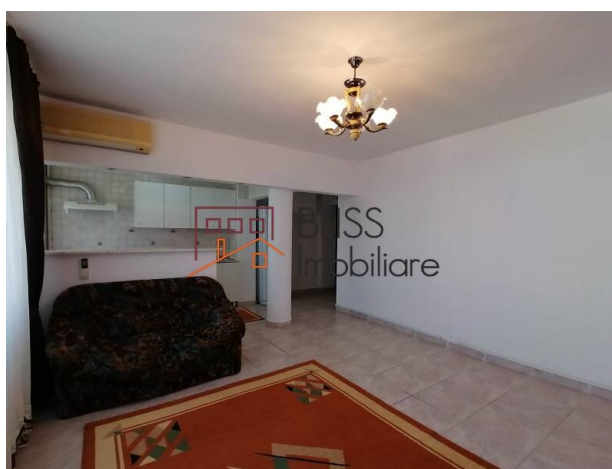

+40 729 005 624

contact@blissimobiliare.ro

(mailto:contact@blissimobiliare.ro)

Actualizat pe data de 4 November 2021

Apartment cu 2 camere in Ion Mihalache langa Metrou 1 Mai

1 Mai, Bucuresti

Referinta web

#91620

<https://www.blissimobiliare.ro/apartament-2-camere-de-inchiriat-domenii-1-mai-grivitei-91620>
(<https://www.blissimobiliare.ro/apartament-2-camere-de-inchiriat-domenii-1-mai-grivitei-91620>)

Descriere

Apartment cu 2 camere, living si bucatarie open-space, mobilat, utilat, renovat situat in zona Ion Mihalache, in apropiere de metrou 1 Mai.

Apartment 2 camere in bloc curat si linistit zona Piata Chibrit

Apartmentul are suprafata utila de 50mp si este situat la etajul 6/10 intr-un bloc construit in 1962, intr-o zona curata, cu acces imediat la diferite puncte de interes comun.