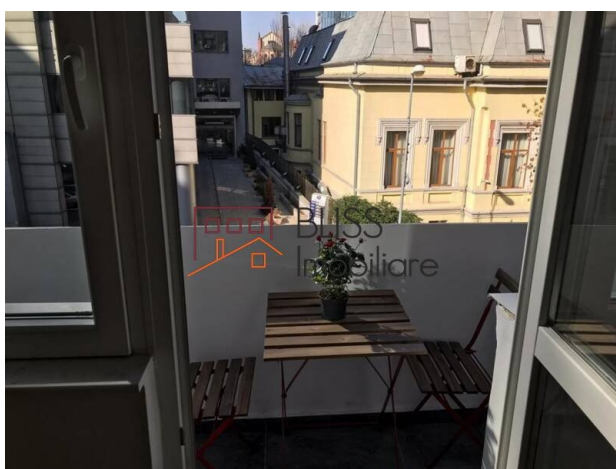

## **Apartment spatios, central, Cismigiu**

Referinta web  
**#91385**

 Cismigiu (Stirbei Voda), Bucuresti

<https://www.blissimobiliare.ro/apartament-4-camere-de-vanzare-km-0-ultracentral-91385>  
(<https://www.blissimobiliare.ro/apartament-4-camere-de-vanzare-km-0-ultracentral-91385>)

### **Descriere**

Apartment spatios, proaspat renovat, intr-o zona centrala si linistita, cu acces rapid la parcul Cismigiu. Apartamentul este semi-decomandat, avand 4 camere spatioase, 2 bai si un balcon perfect pentru relaxare.

Apartmentul este situat la etajul 1 din 7, blocul dispunand de lift.

Spiritul de epoca evocat de cladire si zona istorica se combina cu finisajele moderne, astfel creeand o atmosfera confortabila, intr-un spatiu util de 116 mp.