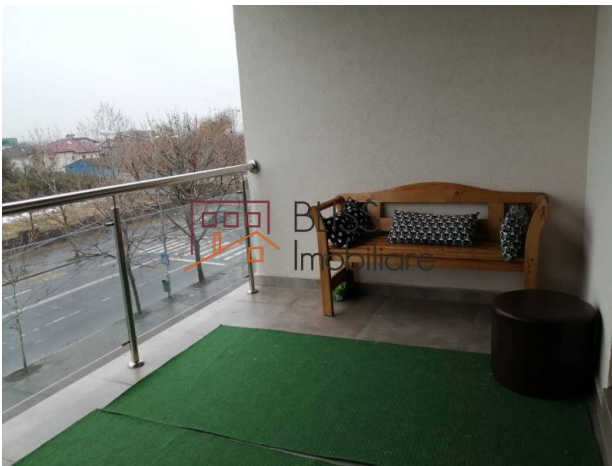

## **Apartment, 3 camere, aproape de 2 parcuri si padurea Baneasa**

Referinta web  
**#91092**

📍 Sisesti 30 Residence, Vatra Noua, Bucuresti

<https://www.blissimobiliare.ro/apartment-3-camere-de-vanzare-baneasa-sisesti-jandarmerie-straulesti-sector-1-91092> (<https://www.blissimobiliare.ro/apartment-3-camere-de-vanzare-baneasa-sisesti-jandarmerie-straulesti-sector-1-91092>)

### **Descriere**

Apartment cu 3 camere situat in Sisesti, 2 bai, 2 balcoane mari, suprafata utila 79mp, suprafata totala 99 mp.

Bloc finalizat in 2019.

Statia de autobuz e in fata blocului, iar in apropiere sunt magazine, benzinarii si fast fooduri, unele cu program non stop.