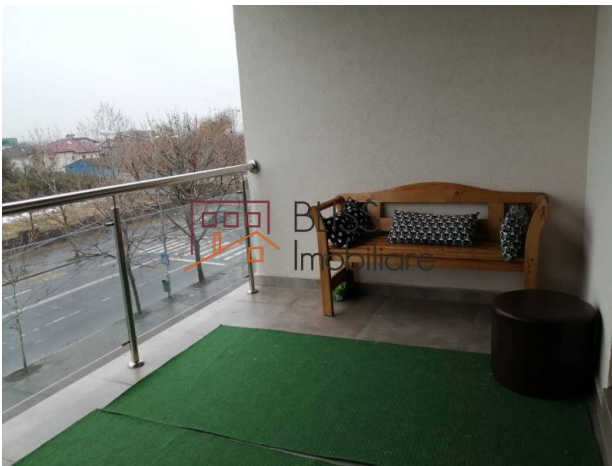

+40 729 005 624

contact@blissimobiliare.ro
(mailto:contact@blissimobiliare.ro)

Actualizat pe data de 16 February 2021

Apartment, 3 camere, aproape de 2 parcuri si padurea Baneasa

Referinta web
#91092

📍 Sisesti 30 Residence, Vatra Noua, Bucuresti

<https://www.blissimobiliare.ro/apartment-3-camere-de-vanzare-baneasa-sisesti-jandarmerie-straulesti-sector-1-91092> (<https://www.blissimobiliare.ro/apartment-3-camere-de-vanzare-baneasa-sisesti-jandarmerie-straulesti-sector-1-91092>)

Descriere

Apartment cu 3 camere situat in Sisesti, 2 bai, 2 balcoane mari, suprafata utila 79mp, suprafata totala 99 mp.

Bloc finalizat in 2019.

Statia de autobuz e in fata blocului, iar in apropiere sunt magazine, benzinarii si fast fooduri, unele cu program non stop.

In vecinatate se gasesc 4 locuri de joaca pentru copii, 2 parcuri si padurea Baneasa.