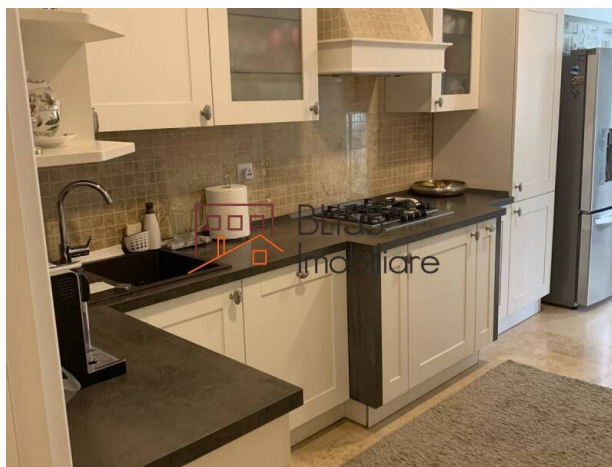

<https://www.blissimobiliare.ro/vila-7-camere-de-inchiriat-iancu-nicolae-pipera-88706>
(<https://www.blissimobiliare.ro/vila-7-camere-de-inchiriat-iancu-nicolae-pipera-88706>)

Descriere

Vilă superbă mobilată modern, cu 7 camere, situată în zona Iancu Nicolae/Pipera, aproape de pădurea Băneasa, într-o locație liniștită și totodată aproape de toate școlile internaționale și punctele de interes din nordul Bucureștiului.

Casa dispune de finisaje de foarte bună calitate, este foarte spațioasă și bine compartimentată.

Detalii proprietate

Nr. camere	7
Suprafață utilă	230m ²
Suprafață construită	279m ²
Nr. dormitoare	6
Nr. bucătării	1
Nr. băi	3
Nr. toalete	1
Tipul clădirii	Vila
An construcție	2018
Nr. balcoane	1
Stare	Finalizat
Total teren	350m ²
Amprenta la sol	230m ²
Grădină	120m ²
Parcare înăuntru	2

Facilități

Bucătărie echipată

Mașină de spălat vase

Este mobilat (Dispus să scoată mobila)

Încălzire centrală proprie

Aer condiționat

Șemineu

Locație