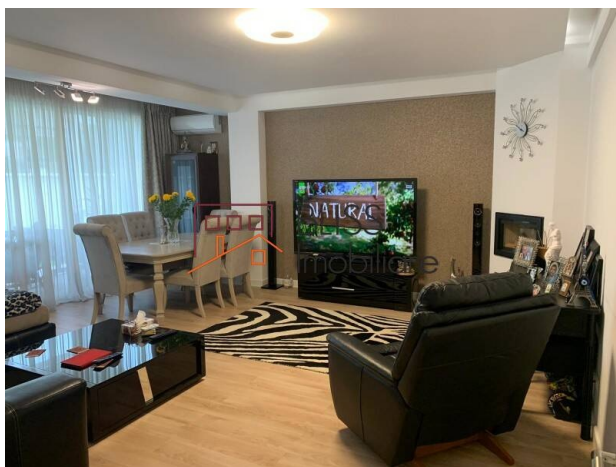

<https://www.blissimobiliare.ro/vila-7-camere-de-inchiriat-iancu-nicolae-pipera-88706>
(<https://www.blissimobiliare.ro/vila-7-camere-de-inchiriat-iancu-nicolae-pipera-88706>)

Descriere

Vilă superbă mobilată modern, cu 7 camere, situată în zona Iancu Nicolae/Pipera, aproape de pădurea Băneasa, într-o locație liniștită și totodată aproape de toate școlile internaționale și punctele de interes din nordul Bucureștiului.

Proprietatea se desfășoară pe 2 nivele (P+2) și dispune de o suprafață utilă de 230 mp și totală de 279 mp, fiind compartimentată astfel:

- Parter: hol, living cu ieșire pe terasă/curte de 112 mp cu vedere superbă spre pădure, grup sanitar, bucătărie închisă, garaj dublu;
- Etaj: hol, 3 dormitoare (un dormitor matrimonial cu dressing), 2 băi;
- Etaj 2: 2 dormitoare, birou/entertainment room, baie și terasă.

Casa dispune de finisaje de foarte bună calitate, este foarte spațioasă și bine compartimentată.

Detalii proprietate

Nr. camere	7
Suprafață utilă	230m ²
Suprafață construită	279m ²
Nr. dormitoare	6
Nr. bucătării	1
Nr. băi	3
Nr. toalete	1
Tipul clădirii	Vila
An construcție	2018
Nr. balcoane	1
Stare	Finalizat
Total teren	350m ²
Amprenta la sol	230m ²
Grădină	120m ²
Parcare înăuntru	2