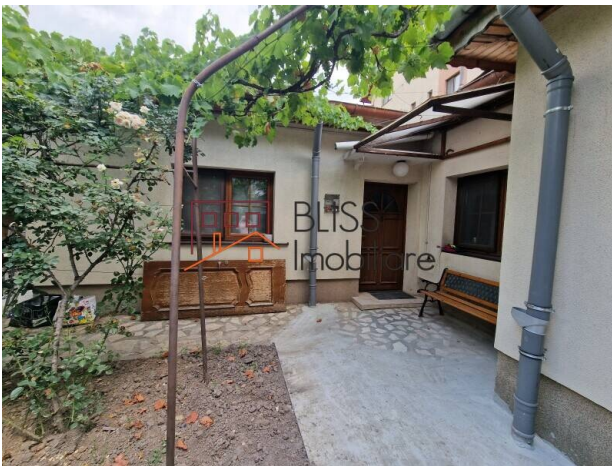

#87988

Parc Bazilescu, Bucuresti

<https://www.blissimobiliare.ro/casa-3-camere-de-vanzare-bucurestii-noi-damaroia-chitila-87988>
(<https://www.blissimobiliare.ro/casa-3-camere-de-vanzare-bucurestii-noi-damaroia-chitila-87988>)

Descriere

Casă fermecătoare cu 2 dormitoare si gradina în sectorul 1, București – ideală pentru familii sau cupluri în vârstă.

Casa dotata cu centrala termica eficienta pe gaz

Descoperiți o casă frumoasă și confortabilă cu 2 dormitoare în inima Sectorului 1, București. Această casă cu un singur etaj este perfectă pentru familii și cuplurile în vârstă, oferind o bucătărie primitoare, un living fermecător, două dormitoare confortabile și o baie spațioasă.

Casa este dotata cu centrala termica eficienta pe gaz si ofera spatiu amplu de depozitare. Ieși afară pentru a te bucura de o grădină frumoasă, un loc ideal pentru întâlniri, grătar sau relaxare cu o băutură în clima plăcută a României.

Situată într-o zonă rezidențială liniștită, această casă se află la doar 5 minute de mers pe jos de parc și la 10 minute de mers pe jos de stația de metrou și magazinele locale. Bucurați-vă de liniștea clădirilor mici și a drumurilor bine întreținute în această locație excelentă. Faceți din această casă încântătoare noua ta casă astăzi!