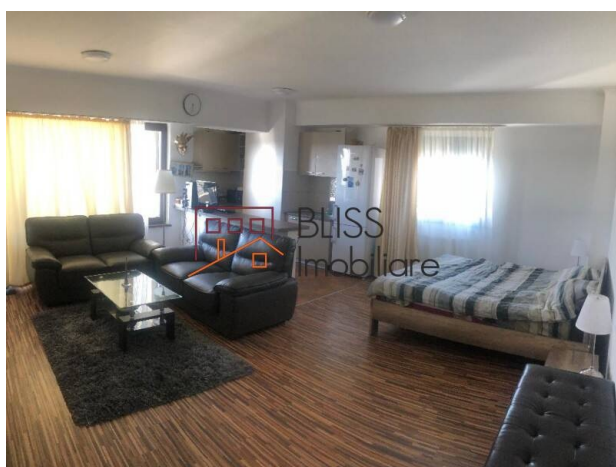

<https://www.blissimobiliare.ro/garsoniera-de-vanzare-baba-novac-87356>
(<https://www.blissimobiliare.ro/garsoniera-de-vanzare-baba-novac-87356>)

Descriere

Studio exclusivist, spațios, situat în complexul rezidențial Belvedere Park, în apropiere de parcul A.I. Cuza.

Studio cu vedere superbă

Studio-ul este de comandă, complet mobilat și utilat, având o suprafață de 55 mp utili și 67 mp construiți.

Compus din living spațios cu posibilitatea de transformare a spațiului în 2 camere, baie, bucatărie echipată și balcon cu suprafață de 5 mp.

Dispune de facilități precum electrocasnice noi, aer condiționat, vedere către parc și TV UltraHD.

Amplasat la etajul 9, într-un bloc cu 13 etaje, construit în 2010, liniștit, curat, cu atmosferă plăcută, vedere superbă peste oraș și acces din bulevard.

În proximitate: magazine, școli, Park Lake Mall, Tratoria Monza, 2 Mega-Image, piața, stație RATB, metrou.

Detalii proprietate

Nr. camere	1
Suprafață utilă	55m ²
Suprafață construită	67m ²
Tipul apartamentului	Garsoniera
Compartimentare	Decomandate
Confort	Confort 1
Nr. bucătării	1
Nr. băi	1
Tipul clădirii	Bloc
An construcție	2010
Dispunere	P+Mz+13
Etaj	9
Nr. balcoane	1
Stare	Finalizat
Lift	Da