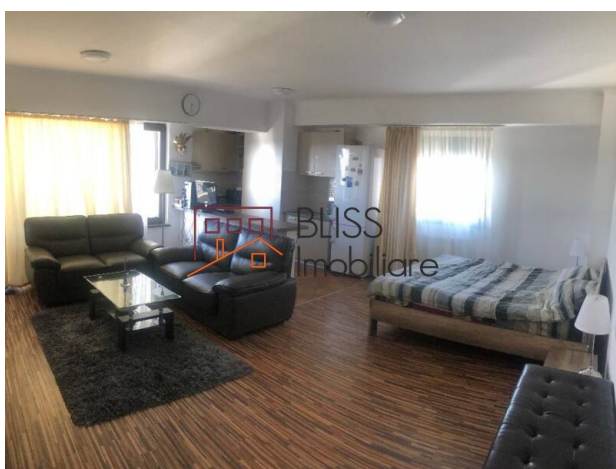

<https://www.blissimobiliare.ro/garsoniera-de-vanzare-baba-novac-87356>
(<https://www.blissimobiliare.ro/garsoniera-de-vanzare-baba-novac-87356>)

Descriere

Studio exclusivist, spațios, situat în complexul rezidențial Belvedere Park, în apropiere de parcul A.I. Cuza.

Studio cu vedere superbă

Studio-ul este de comandă, complet mobilat și utilat, având o suprafață de 55 mp utili și 67 mp construiți.

Compus din living spațios cu posibilitatea de transformare a spațiului în 2 camere, baie, bucatărie echipată și balcon cu suprafață de 5 mp.

Dispune de facilități precum electrocasnice noi, aer condiționat, vedere către parc și TV UltraHD.

Amplasat la etajul 9, într-un bloc cu 13 etaje, construit în 2010, liniștit, curat, cu atmosferă plăcută, vedere superbă peste oraș și acces din bulevard.

În proximitate: magazine, școli, Park Lake Mall, Tratoria Monza, 2 Mega-Image, piața, stație RATB, metrou.

Detalii proprietate

Nr. camere	1
Suprafață utilă	55m ²
Suprafață construită	67m ²
Tipul apartamentului	Garsoniera
Compartimentare	Decomandate
Confort	Confort 1
Nr. bucătării	1
Nr. băi	1
Tipul clădirii	Bloc
An construcție	2010
Dispunere	P+Mz+13
Etaj	9
Nr. balcoane	1
Stare	Finalizat
Lift	Da