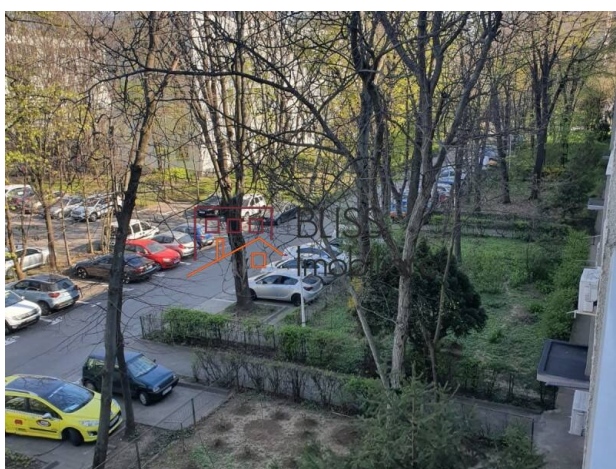

<https://www.blissimobiliare.ro/apartament-3-camere-de-vanzare-liviu-rebreanu-85192>
(<https://www.blissimobiliare.ro/apartament-3-camere-de-vanzare-liviu-rebreanu-85192>)

Descriere

Apartment 3 camere, pozitionat excelent, in apropierea Parcului IOR.

La 7 minute de mers pe jos de metrou Titan

Apartmentul este pozitionat intr-un imobil reabilitat, fara risc seismic, la etajul 3 din 4E, avand o suprafata utila de 55 mp.

Imobilul este primitor, luminos si isi asteapta noii proprietari.

Acces facil la parc, piata, centre comerciale, metrou, STB.

Detalii proprietate

Nr. camere	3
Suprafață utilă	55m ²
Suprafață construită	59m ²
Tipul apartamentului	Apartament
Compartimentare	Semi-decomandate
Confort	Confort 1
Nr. dormitoare	2
Nr. bucătării	1
Nr. băi	1
Tipul clădirii	Bloc
An construcție	1966
Anul renovării	2017
Disponere	P+4
Etaj	3
Nr. balcoane	1
Stare	Finalizat
Lift	Nu