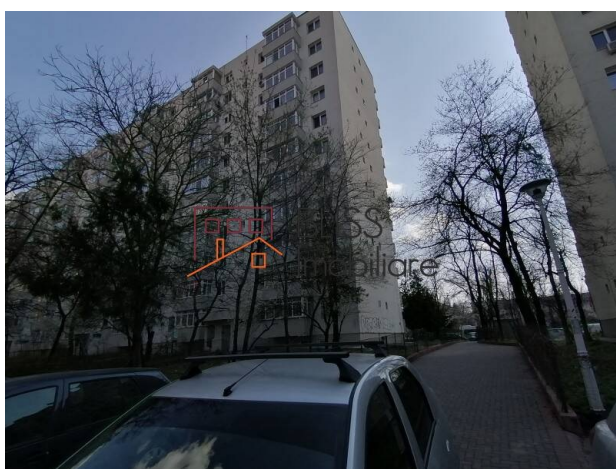

**Violetta Tudorache**

☎ +40 729 005 624

✉ contact@blissimobiliare.ro
(mailto:contact@blissimobiliare.ro)

Actualizat pe data de 30 September 2020

Apartment 2 camere în zona Titan - Theodor Pallady

Referinta web

#83151

📍 1 Decembrie 1918, Bucuresti

<https://www.blissimobiliare.ro/apartment-2-camere-de-vanzare-1-decembrie-1918-83151>
(<https://www.blissimobiliare.ro/apartment-2-camere-de-vanzare-1-decembrie-1918-83151>)

Descriere

Apartmentul are o suprafata totala de 52 mp impartita intre un living spatios, dormitor, bucatarie echipată, hol, baie, balcon si este amplasat la un etaj intermediar al unui bloc reabilitat termic.

Pretabil atat pentru locuinta cat si pentru birou

Imobilul dispune de toate utilitățile necesare si este pozitionat pe o strada extrem de linistita, fiind conectat la majoritatea zonelor importante ale Bucurestiului prin intermediul statiei de metrou 1 Decembrie 1918 amplasata la 2 min de mers pe jos.