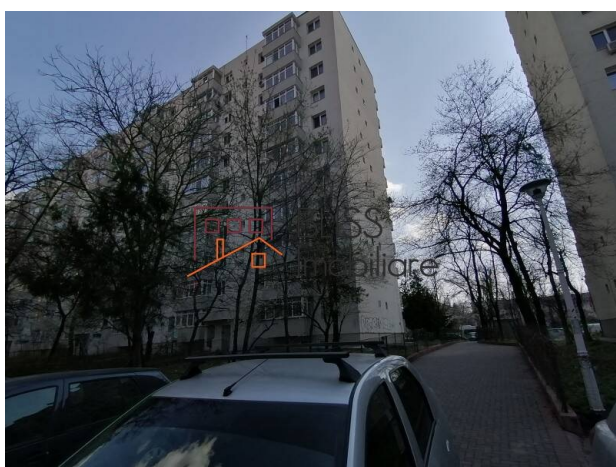

**Violetta Tudorache**

☎ +40 729 005 624

✉ contact@blissimobiliare.ro
(mailto:contact@blissimobiliare.ro)

Actualizat pe data de 30 September 2020

Apartment 2 camere în zona Titan - Theodor Pallady

Referinta web

#83151

📍 1 Decembrie 1918, Bucuresti

<https://www.blissimobiliare.ro/apartament-2-camere-de-vanzare-1-decembrie-1918-83151>
(<https://www.blissimobiliare.ro/apartament-2-camere-de-vanzare-1-decembrie-1918-83151>)

Descriere

Apartmentul are o suprafata totala de 52 mp impartita intre un living spatios, dormitor, bucatarie echipată, hol, baie, balcon si este amplasat la un etaj intermediar al unui bloc reabilitat termic.

Pretabil atat pentru locuinta cat si pentru birou

Imobilul dispune de toate utilitățile necesare si este pozitionat pe o strada extrem de linistita, fiind conectat la majoritatea zonelor importante ale Bucurestiului prin intermediul statiei de metrou 1 Decembrie 1918 amplasata la 2 min de mers pe jos.