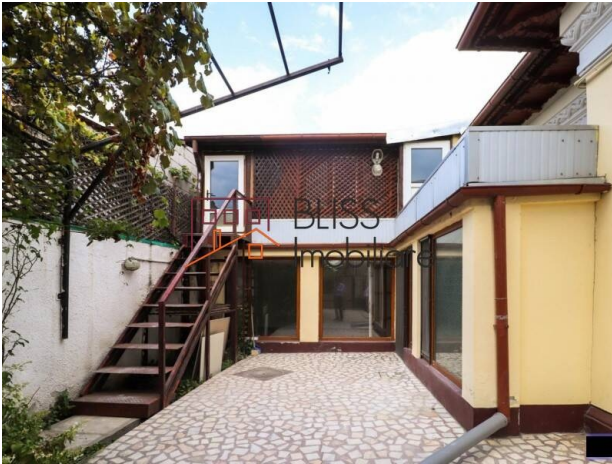

## **casa 66 camere**

Tudor Vladimirescu, Bucuresti

Referinta web  
**#82794**

<https://www.blissimobiliare.ro/casa-66-camere-de-inchiriat-tudor-vladimirescu-82794>  
(<https://www.blissimobiliare.ro/casa-66-camere-de-inchiriat-tudor-vladimirescu-82794>)

### **Descriere**

Casa cu curte proprie, situata in zona Palatul Parlamentului - Hotel Marriot.

- 220 mp suprafata totala ( curte si casa).
- Parterul se desfasoara pe o suprafata utila de 100 mp, cu 2 intrari separate, 2 bai (o baie mare cu cada si o baie de serviciu), o bucatarie generoasa, 3 holuri si 4 camere.
- Pivnita generoasa de 9 mp.
- Mansarda are 35 mp, este doar pe o portiune de casa si are acces separat din curte, este locuibila , avand inclusiv baie.
- Podul 60 mp este inalt si se poate mansarda si transforma in suprafata locuibila.
- Casa are centrala gaze, canalizare, parchet, termopan.
- Curtea 100 mp, libera, spatioasa, poate oferi aprox. 3 locuri de parcare.

Datorita pozitiei deosebite destinatia casei poate fi atat rezidentiala cat si de birouri.

Metrou Piata Unirii si Izvor