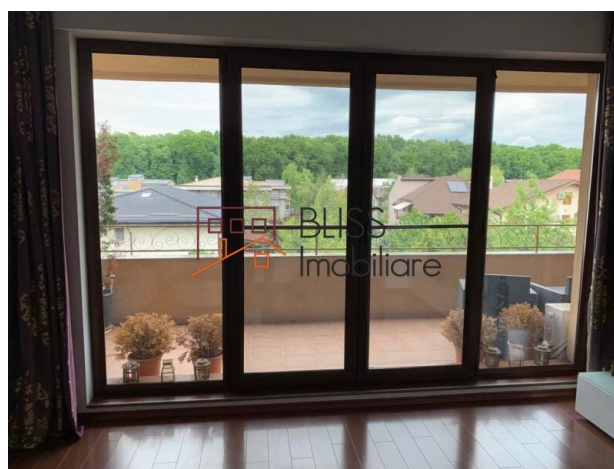

<https://www.blissimobiliare.ro/apartment-3-camere-de-vanzare-iancu-nicolae-pipera-79333>
(<https://www.blissimobiliare.ro/apartment-3-camere-de-vanzare-iancu-nicolae-pipera-79333>)

Descriere

Apartment cu 3 camere semi-decomandat cu vedere la padurea Baneasa.

Vederea superba, unica oferita de apartament se datorează atat orientarii spre pădurea Băneasa, cat si etajului la care se afla.

Apartmentul este format din living cu bucatarie open-space, 2 dormitoare, 2 bai, hol si 2 balcoane. Terasa spre padure, întinsa de-a lungul living-ului, are o suprafata de 17 mp care, impreuna cu cei 2 mp ai balconului celui de al doilea dormitor, se adauga la suprafata utila de 101 mp ai apartamentului.

Apartmentul dispune si de un loc de parcare subteran.

Detalii proprietate

Nr. camere	3
Suprafață utilă	101m ²
Tipul apartamentului	Apartament
Compartimentare	Semi-decomandate
Confort	Confort 1
Nr. dormitoare	2
Nr. bucătării	1
Nr. băi	2
Tipul clădirii	Bloc
An construcție	2009
Dispunere	1S+P+2+M
Etaj	2
Nr. balcoane	2
Stare	Finalizat
Parcare înăuntru	1