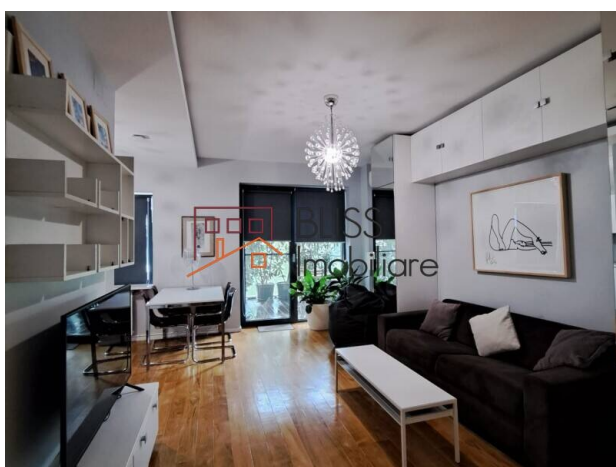

☎ +40 729 005 624

✉ contact@blissimobiliare.ro
(mailto:contact@blissimobiliare.ro)

Actualizat pe data de 29 May 2026

Apartment cu 2 camere pe malul lacului Floreasca

880 EUR +TVA / lună

Referinta web
#78851

📍 One Floreasca Lake I, Aviatiei, Bucuresti

<https://www.blissimobiliare.ro/apartament-2-camere-de-inchiriat-aviatiei-promenada-mall-metro-pipera-78851> (<https://www.blissimobiliare.ro/apartament-2-camere-de-inchiriat-aviatiei-promenada-mall-metro-pipera-78851>)

Descriere

Langa Parcul Herastrau, Promenada mall, statia de metrou Aurel Vlaicu.

BLISS Imobiliare va prezinta un apartament modern cu 2 camere situat la etajul 2/5 intr-un bloc construit in anul 2013, dotat cu lift, aflat intr-un complex rezidential in zona de Nord a Bucurestiului.

Apartmentul are o suprafata construita de 61 mp (54mp utili) divizati astfel:

- Living de 20 mp complet mobilat si dotat cu TV ,
- In imediata vecinatate se afla o bucatarie deschisa (8 mp), utilata cu electrocasnice.
- Dormitor spatios de 14.80 mp ce prezinta TV si un birou
- Hol de acces de 6.70 mp si o Baie de 4.50 mp
- Balcon de 6.34 mp amenajat frumos si cu acces direct din Living si cu un view superb catre lacul Floreasca.

Printre facilitatile prezente amintim: Loc de parcare subteran, Centrala termica proprie si Aer conditionat

Acest apartament este situat intr-o zona linistita, aproape de parcul Herastrau, Promenada mall si statia de metrou Aurel Vlaicu.