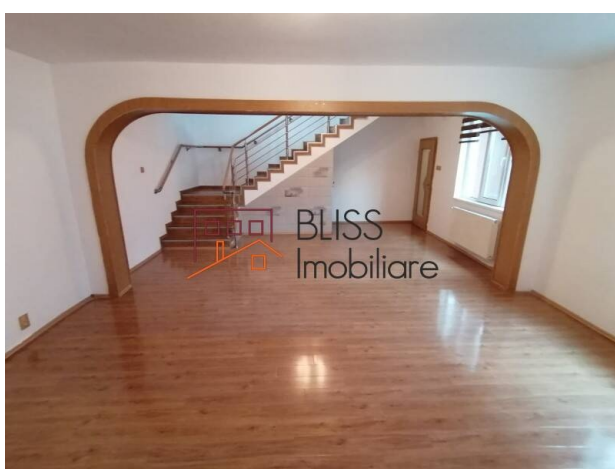

Constantin Brancoveanu, Bucuresti

<https://www.blissimobiliare.ro/vila-6-camere-de-vanzare-berceni-popesti-leordeni-77371>
(<https://www.blissimobiliare.ro/vila-6-camere-de-vanzare-berceni-popesti-leordeni-77371>)

Descriere

Imobilul este pozitionat pe o strada extrem de linistita, are o suprafata totala de 300 mp din care utila 166 mp impartita intre S+P+E+M (an constructie 2000), dispune de o curte proprie de 160 mp, de o terasa superba cu acces din dormitor, de toate utilitatile necesare, precum si de finisaje de inalta calitate.