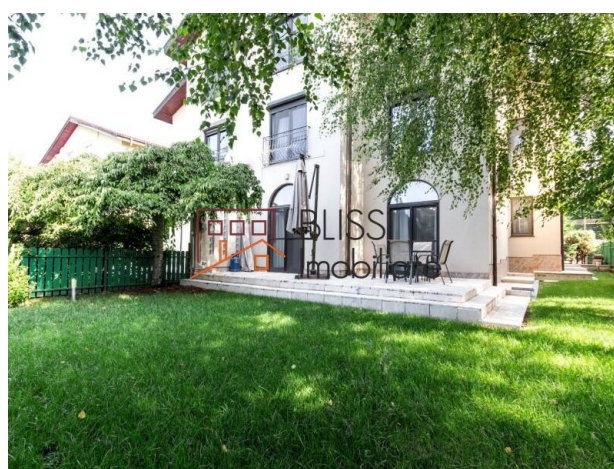

## Vilă cu garaj in complex rezidential Baneasa Pipera

Referinta web  
**#75372**

Salcia, Pipera Nord, Bucuresti / Ilfov

<https://www.blissimobiliare.ro/vila-6-camere-de-inchiriat-iancu-nicolae-pipera-75372>  
(<https://www.blissimobiliare.ro/vila-6-camere-de-inchiriat-iancu-nicolae-pipera-75372>)

### Descriere

Vila situata in zona de nord a orasului (in cadrul unui complex inchis cu dublu acces), in imediata proximitate a scolilor internationale.

## Vila renovata recent cu 4 dormitoare si gradina proprie in complex securizat

Construita in 2006, renovata in 2019, aceasta vila tip P+1+M are o suprafata utila totala de 270 mp si o curte libera de peste 200 mp.

- 6 camere (4 dormitoare)
- 4 grupuri sanitare
- parcare, garaj
- terasa generoasa si gradina.