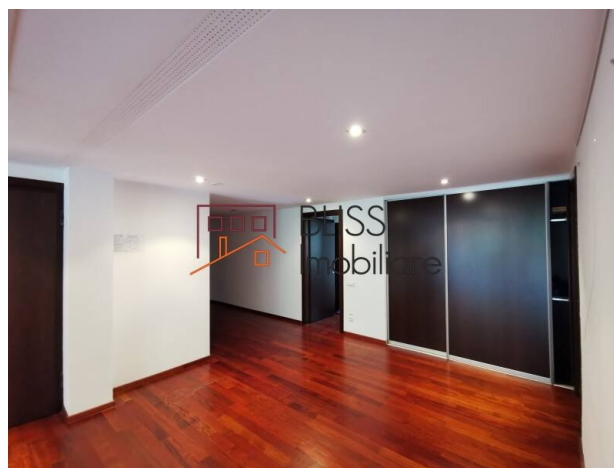

+40 729 005 624

contact@blissimobiliare.ro
(mailto:contact@blissimobiliare.ro)

Actualizat pe data de 5 March 2026

Apartment exclusivist la parter pretabil birou sau locuinta

4.200 EUR +TVA / lună

Referinta web
#74653

Dorobanti Capitale, Bucuresti

<https://www.blissimobiliare.ro/apartment-4-camere-de-inchiriat-dorobanti-primaverii-kiseleff-aviatorilor-74653> (<https://www.blissimobiliare.ro/apartment-4-camere-de-inchiriat-dorobanti-primaverii-kiseleff-aviatorilor-74653>)

Descriere

Apartment de 4 camere, amplasat intr-un campus exclusivist de lux intr-o zona deosebit de eleganta.

Apartment la parter Dorobanti Capitale Parcul Kiseleff si Aviatorilor

Este situat la parter, are suprafata utila de 190 mp ce se compune dintr-un living cu 3 dormitoare, fiecare dormitor avand dressing-ul lui, 3 grupuri sanitare, bucatarie complet mobilata si utilata, gradina si 2 terase,

Detine doua locuri de parcare si o boxa la subsolul imobilului.

Imobilul este situat in apropiere de Parcul Kiseleff, Dorobanti Capitale, Piata Victoriei si Aviatorilor.

Pretabil locuinte sau birou!