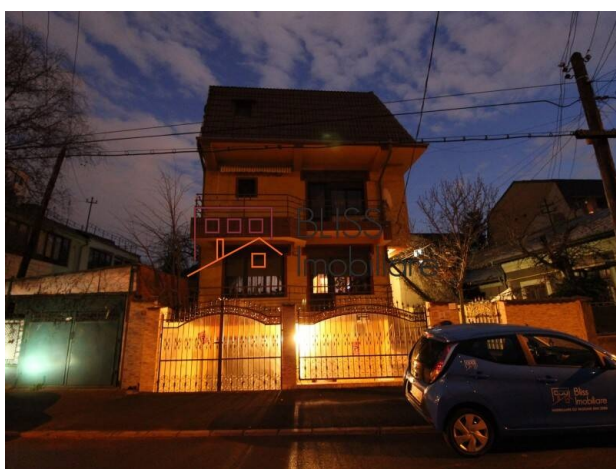

## Casă cu 8 Camere in zona Piata Domenii

Referinta web

**#74483**

 Domenii, Bucuresti

<https://www.blissimobiliare.ro/casa-8-camere-de-vanzare-domenii-1-mai-grivitei-74483>  
(<https://www.blissimobiliare.ro/casa-8-camere-de-vanzare-domenii-1-mai-grivitei-74483>)

### Descriere

Casa cu 8 camere, situata in zona Piata Domenii

## Localizata intr-o zona linistita dar centrala a Bucurestiului

Compusa din :

- Demisol - 2 camere depozitare, camera tehnica, 2 garaje
- Parter - hol, living, cu acces pe balconul din fata casei, dining, bucatarie cu acces la curtea din spate, camera, grup sanitar,
- Etaj 1 - dormitor, baie, dressing cu acces la balcon, dormitor matrimonial cu acces la balcon, dressing si baie proprie
- Etaj 2 - dormitor, dressing si baie, al doilea living cu bucatarie deschisa si o terasa acoperita
- Pod - mansardabil
- Casa beneficiaza de sistem CCTV cu posibilitate de monitorizare de la distanta (system IP )
- Scarile interioare sunt din marmura iar podelele sunt cu parchet din lemn masiv