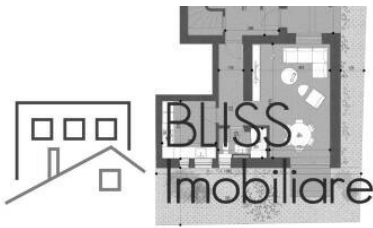

Poze

SUPRETE PATERI

PLAN PATERI	
01. San uscat si scara 13 mp	Suprafata corazi parter 78,7 mp
02. HAI 8,4 mp	Suprafata alina parter 55,7 mp

SUPRETE C1

PLAN C1	
07. Circulati 13,8 mp	Suprafata corazi etaj 77,7 mp
08. HAI 8,5 mp	Suprafata alina etaj 54,8 mp
09. Baza 7,4 mp	

SUPRETE MAJOR

PLAN MAJORA	
10. Circulati 8,3 mp	Suprafata corazi, mezzanin 98,5 mp
11. Birou 15,3 mp	Suprafata alina mezzanin 81,4 mp
14. Demitar 28,1 mp