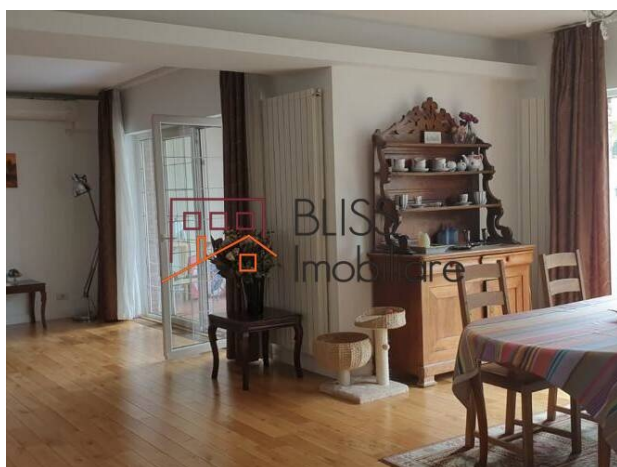

#71457

📍 London Residence, Iancu Nicolae Jolie Ville ,
Bucuresti / Ilfov

<https://www.blissimobiliare.ro/vila-7-camere-de-inchiriat-iancu-nicolae-pipera-71457>
(<https://www.blissimobiliare.ro/vila-7-camere-de-inchiriat-iancu-nicolae-pipera-71457>)

Descriere

BLISS Imobiliare va prezinta o Vila in complexul rezidential London Residence.

Langa Jolie Ville, scolile internationale, Mall ul si padurea Baneasa

Vila are o suprafata utila de 500mp (suprafata construita 540mp) distribuiti astfel:

- 5 Dormitoare spatioase,
- 2 Living-room,
- Camara,
- 5 Dresinguri,
- Birou,
- 5 Bai, 2 jacuzzi

Camerele sunt foarte spatioase si prezinta multa lumina naturala inaintu.

Prezinta toate facilitatile: canal, apa potabila, asfalt, cablu tv, internet si este mobilata si utilat, inclusiv cu masina de spalat vase.

Complexul este situat aproape de zona comerciala Jolie Ville, cu acces usor la scolile Internationale, mall-ul Baneasa si padurea Baneasa. Cartierul este foarte placut si sigur.

Detalii proprietate

Nr. camere	7
Suprafață utilă	500m ²
Suprafață construită	540m ²
Nr. dormitoare	5
Nr. bucătării	1
Nr. băi	5
Tipul clădirii	Vila
An construcție	2013
Nr. balcoane	2
Stare	Finalizat
Total teren	500m ²
Grădină	150m ²
Parcare afară	2
Nr. depozite	1
Clasa de risc seismic	Neclasificat