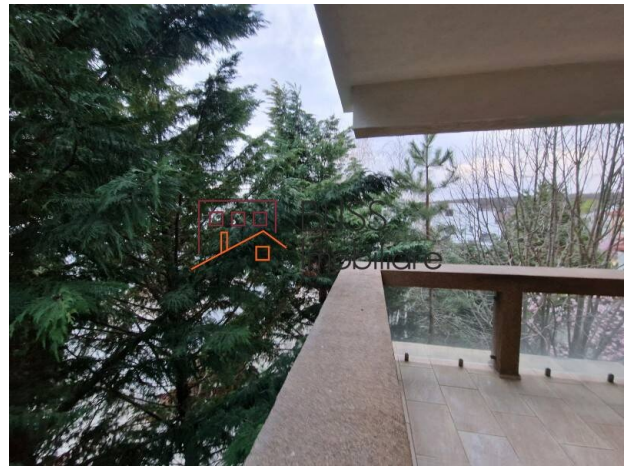

<https://www.blissimobiliare.ro/apartment-3-camere-de-vanzare-iancu-nicolae-pipera-63003>
(<https://www.blissimobiliare.ro/apartment-3-camere-de-vanzare-iancu-nicolae-pipera-63003>)

Descriere

Descoperiți acest apartament modern situat în Pipera, la etajul 2 al unei clădiri cu 4 etaje, finalizată în 2008. Cu o suprafață generoasă de 135 mp, apartamentul oferă un spațiu confortabil și bine compartimentat, inclusiv un living spațios, o bucătărie bine echipată, două dormitoare, o baie, un grup sanitar și două terase ideale pentru relaxare.

Proprietate Oferă Acces Facil Către Scoli Internaționale și Facilități Locale

Acest apartament face parte din complexul exclusivist VilaFlor Exclusive Residential, care oferă un mediu liniștit și sigur, perfect pentru un stil de viață de înaltă calitate. Beneficiază de două locuri de parcare, asigurându-vă confortul și accesibilitatea.

Situat într-o zonă centrală din Pipera, în apropiere de facilități esențiale, școli internaționale și centre comerciale, acest apartament oferă atât acces ușor la infrastructura urbană, cât și liniștea unui cartier rezidențial prestigios. Ideal pentru cei care caută un loc modern și convenabil pentru a se stabili într-o comunitate de elită.