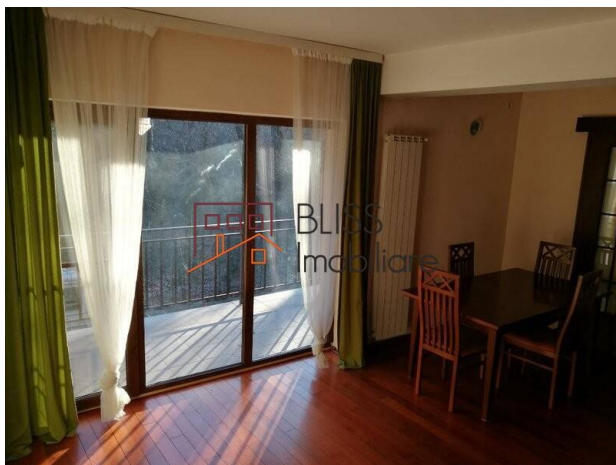

## apartament 2 camere

Centura Nord, Bucuresti

Referinta web

**#60062**

<https://www.blissimobiliare.ro/apartament-2-camere-de-inchiriat-iancu-nicolae-pipera-60062>  
(<https://www.blissimobiliare.ro/apartament-2-camere-de-inchiriat-iancu-nicolae-pipera-60062>)

### Descriere

Apartment deosebit, situat in zona Baneasa, spre Otopeni.

Apartment cu 2 camere semidecomandate, suprafata de 80 mp, lux, in apropiere de marginea padurii, cu acces direct din DN1, mobilat si utilat in proportie de 85%.