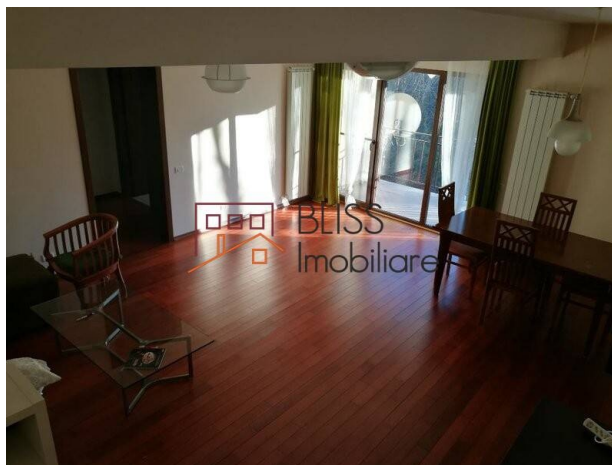

<https://www.blissimobiliare.ro/apartament-2-camere-de-inchiriat-iancu-nicolae-pipera-60062>
(<https://www.blissimobiliare.ro/apartament-2-camere-de-inchiriat-iancu-nicolae-pipera-60062>)

Descriere

Apartment deosebit, situat in zona Baneasa, spre Otopeni.

Apartment cu 2 camere semidecomandate, suprafata de 80 mp, lux, in apropiere de marginea padurii, cu acces direct din DN1, mobilat si utilat in proportie de 85%.

Apartmentul se afla intr-o constructie cu regim înălțime: P+2E si se afla la etajul 1, constructie finalizata in anul 2008.

Zona linistita si securizata complet, locuri de parcare la discretie, Terasa spatioasa de 8 mp cu vedere la padure. Boxa spatioasa de 11mp la demisol.

Detalii proprietate

Nr. camere	2
Suprafață construită	80m ²
Tipul apartamentului	Apartament
Compartimentare	Semi-decomandate
Confort	Delux
Nr. dormitoare	1
Nr. bucătării	1
Nr. băi	1
Tipul clădirii	Bloc
An construcție	2008
Dispunere	1S+DS+HP+2+M
Etaj	1
Nr. balcoane	1
Stare	Finalizat
Parcare afară	1
Nr. depozite	2
Clasa de risc seismic	Neclasificat