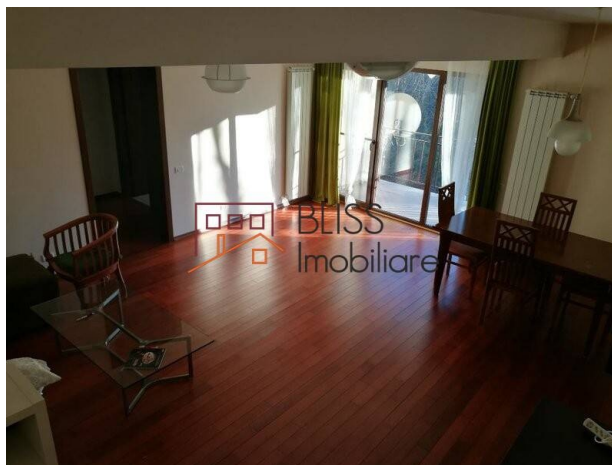

## apartament 2 camere

Centura Nord, Bucuresti

Referinta web

**#60062**

<https://www.blissimobiliare.ro/apartament-2-camere-de-inchiriat-iancu-nicolae-pipera-60062>  
(<https://www.blissimobiliare.ro/apartament-2-camere-de-inchiriat-iancu-nicolae-pipera-60062>)

### Descriere

Apartment deosebit, situat in zona Baneasa, spre Otopeni.

Apartment cu 2 camere semidecomandate, suprafata de 80 mp, lux, in apropiere de marginea padurii, cu acces direct din DN1, mobilat si utilat in proportie de 85%.

Apartmentul se afla intr-o constructie cu regim înălțime: P+2E si se afla la etajul 1, constructie finalizata in anul 2008.

Zona linistita si securizata complet, locuri de parcare la discretie, Terasa spatioasa de 8 mp cu vedere la padure. Boxa spatioasa de 11mp la demisol.