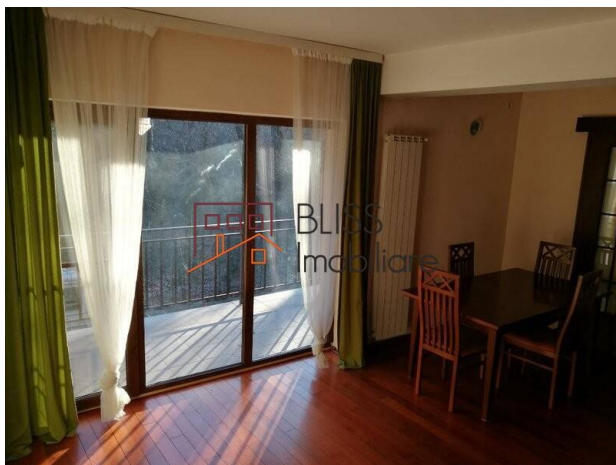

<https://www.blissimobiliare.ro/apartament-2-camere-de-inchiriat-iancu-nicolae-pipera-60062>
(<https://www.blissimobiliare.ro/apartament-2-camere-de-inchiriat-iancu-nicolae-pipera-60062>)

Descriere

Apartment deosebit, situat in zona Baneasa, spre Otopeni.

Apartment cu 2 camere semidecomandate, suprafata de 80 mp, lux, in apropiere de marginea padurii, cu acces direct din DN1, mobilat si utilat in proportie de 85%.

Apartmentul se afla intr-o constructie cu regim înălțime: P+2E si se afla la etajul 1, constructie finalizata in anul 2008.

Zona linistita si securizata complet, locuri de parcare la discretie, Terasa spatioasa de 8 mp cu vedere la padure. Boxa spatioasa de 11mp la demisol.

Detalii proprietate

Nr. camere	2
Suprafață construită	80m ²
Tipul apartamentului	Apartament
Compartimentare	Semi-decomandate
Confort	Delux
Nr. dormitoare	1
Nr. bucătării	1
Nr. băi	1
Tipul clădirii	Bloc
An construcție	2008
Dispunere	1S+DS+HP+2+M
Etaj	1
Nr. balcoane	1
Stare	Finalizat
Parcare afară	1
Nr. depozite	2
Clasa de risc seismic	Neclasificat