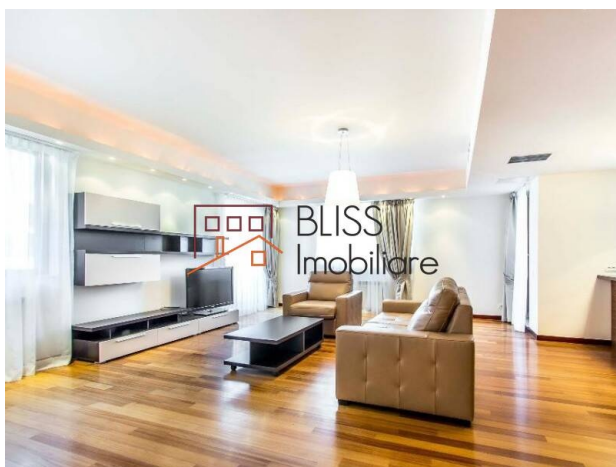

<https://www.blissimobiliare.ro/apartament-3-camere-de-inchiriat-herastrau-nordului-53313>
(<https://www.blissimobiliare.ro/apartament-3-camere-de-inchiriat-herastrau-nordului-53313>)

Descriere

Apartament mobilat, cu 3 camere, situat in zona in Sos.Nordului, etaj 3E/P+5E, imobilul este localizat in apropiere de Parcul Herastrau, dispune de un loc de parcare subteran si o boxa.

Apartament decomandat, are suprafata utila de 160 mp, compus din :

- living spatios mobilat, cu acces la balcon, are o bucatarie "open space";

- doua dormitoare, din care :

dormitorul matrimonial are baie proprie, un hol cu dressing, acces la balcon ,
al doilea dormitor, are acces la balcon.

- baile sunt cu cada/dus, sunt placate cu marmura

- bucataria "open space", este utilata si echipata complet, are acces direct la "loggie";

- climatizare in fiecare camera

- pardoseli parchet / placaje cu marmura