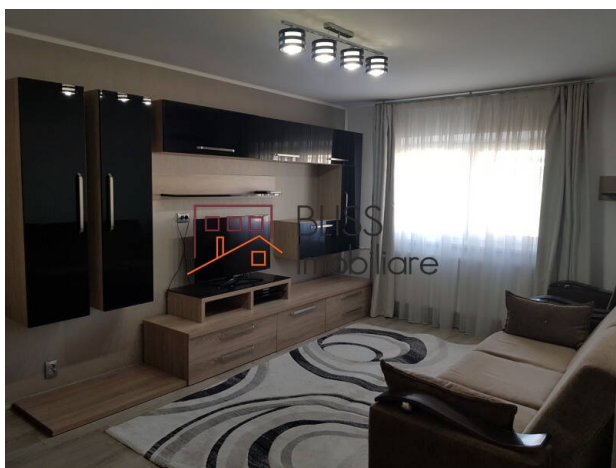

 Baneasa Herastrau, Bucuresti

<https://www.blissimobiliare.ro/apartament-2-camere-de-inchiriat-herastrau-nordului-51411>
(<https://www.blissimobiliare.ro/apartament-2-camere-de-inchiriat-herastrau-nordului-51411>)

Descriere

Apartment 2 camere, decomandat situat in cartierul Băneasa, lângă parcul Herăstrău.

Apartment 2 camere in zona verde, linistita, langa parcul Herastrau

Apartmentul are o suprafata de 52 mp, este nou renovat, mobilat si utilat complet cu mobilier nou si electrocasnice de calitate. Beneficiaza de aer conditionat in fiecare camera.

Amplasat la etajul 4, intr-un bloc de apartamente de 2 camere, de tip P + 4 E, renovat in 2020.

Dispune de loc de parcare.

Cartierul Baneasa se afla in zona de nord a capitalei, in vecinatatea parcului Herastrau, zona ce faciliteaza accesul la mijloace de transport in comun, supermarketuri dar si la educatie, activitati in aer liber si relaxare.