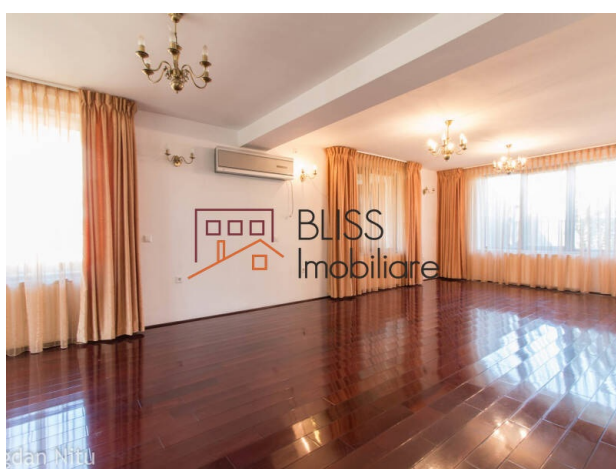

☎ +40 729 005 624

✉ contact@blissimobiliare.ro
(mailto:contact@blissimobiliare.ro)

Actualizat pe data de 18 June 2026

Vila cu 4 dormitoare, gradina privata si 4 locuri de parcare

📍 Iancu Nicolae Jolie Ville , Bucuresti / Ilfov

2.000 EUR/ lună

Referinta web
#5023

<https://www.blissimobiliare.ro/casa-5-camere-de-inchiriat-iancu-nicolae-pipera-5023>
(<https://www.blissimobiliare.ro/casa-5-camere-de-inchiriat-iancu-nicolae-pipera-5023>)

Descriere

Aceasta vila generoasa, cu o suprafata utila de 300 mp si o suprafata construita de 380 mp, ofera un cadru confortabil si bine organizat pentru o familie care isi doreste spatiu, functionalitate si intimitate.

Confort, functionalitate si spatii bine compartimentate

Proprietatea este dispusa pe P+1+M si include 5 camere, dintre care 4 dormitoare, 2 bucatarii si 4 bai complet mobilate, dotate cu hidromasaj. Interiorul este semi-mobilat si beneficiaza de bucatarie echipata, masina de spalat vase, centrala proprie si aer conditionat, elemente care contribuie la un stil de locuire practic si confortabil.

Un avantaj important al proprietatii este gradina privata de 200 mp, amenajata cu sistem automat de irigatie, ideala pentru relaxare si activitati in aer liber. Terenul total este de 300 mp, iar proprietatea dispune de 3 locuri de parcare in interior si 1 loc de parcare exterior.

Construita in 2008, vila ofera o combinatie echilibrata intre suprafete ample, facilitati utile si o amplasare apreciata in zona Iancu Nicolae - Pipera, una dintre cele mai cautate zone rezidentiale din nordul Bucurestiului.

Pentru mai multe detalii sau pentru programarea unei vizionari, echipa BLISS Imobiliare va sta la dispozitie cu asistenta personalizata.