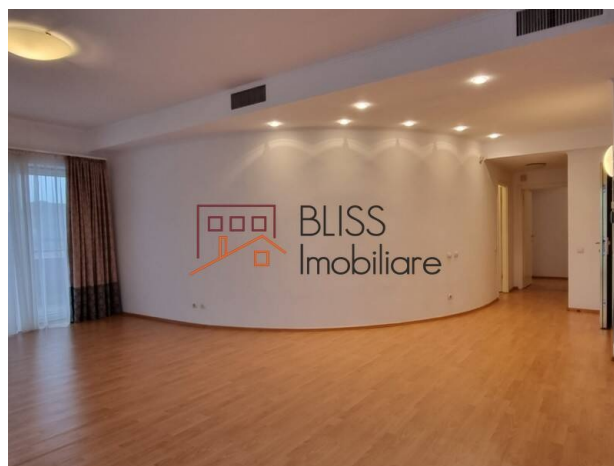

+40 729 005 624

contact@blissimobiliare.ro
(mailto:contact@blissimobiliare.ro)

Actualizat pe data de 20 March 2026

Apartment 5 camere în Primăverii lângă Parcul Herăstrău

Referinta web
#47798

Primaverii, Bucuresti

<https://www.blissimobiliare.ro/apartment-5-camere-de-inchiriat-dorobanti-primaverii-kiseleff-aviatorilor-47798> (<https://www.blissimobiliare.ro/apartment-5-camere-de-inchiriat-dorobanti-primaverii-kiseleff-aviatorilor-47798>)

Descriere

Apartment spațios cu 5 camere situat în zona Primăverii - Dorobanți, la doar câțiva pași de parcul Herăstrău și stația de metrou Aviatorilor.

Langa metrou Aviatorilor si zona Dorobanti

Imobilul este poziționat într-o locație dinamică și plină de viață, cu multe magazine, baruri și restaurante în proximitate, fiind ideal pentru viitoarea ta locuință.

Apartmentul se află la etajul 4 al unei clădiri foarte solide, cu lift. Beneficiaza de un living spațios și zonă de luat masa, bucătărie inchisa complet utilată, 4 dormitoare, 2 balcoane și 3 băi.

Printre facilități se numără:

- Living luminos și spatios
- bucătărie echipată cu mașină de spălat vase;
- aer condiționat;
- loc de parcare interior;
- finisajele de calitate;
- locația excelentă.