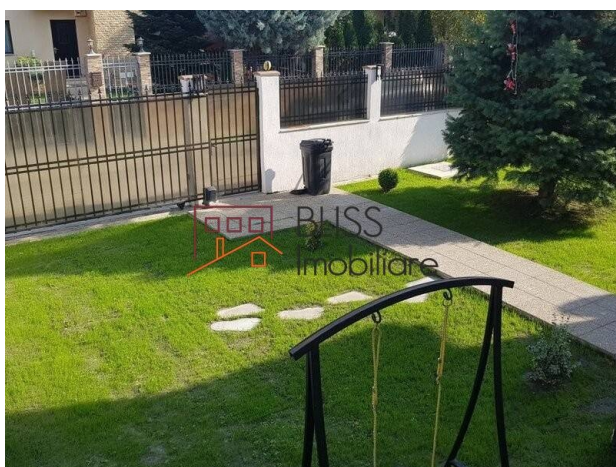

+40 729 005 624

contact@blissimobiliare.ro
(mailto:contact@blissimobiliare.ro)

Actualizat pe data de 23 April 2026

Vilă frumoasă 252mp 5 camere cu grădină 230mp și piscină

Iancu Nicolae British School Bucharest,
Bucuresti / Ilfov

2.300 EUR/ lună

Referinta web
#47091

<https://www.blissimobiliare.ro/vila-5-camere-de-inchiriat-iancu-nicolae-pipera-47091>
(<https://www.blissimobiliare.ro/vila-5-camere-de-inchiriat-iancu-nicolae-pipera-47091>)

Descriere

Vilă individuală superbă cu 5 camere situată în Pipera, în apropierea Strazii Euou Iancu Nicolae.

Aproape de școli internaționale, grădinițe private, club de fitness

Această casă minunată este formată din 4 dormitoare, un living spațios, o bucătărie utilată și echipată, 3 băi și 2 balcoane.

Vila beneficiază de o suprafață construită de 252mp, dintre care 186mp reprezintă suprafața utilă, iar configurația acesteia este de P+1.

La parter veți găsi un living, bucătăria, un dormitor, o baie, hol, spațiu depozitare, cameră tehnică, terasă acoperită.

La etaj se află 3 dormitoare, 3 băi, 3 dressing-uri, balcon, spațiu depozitare.

Casa a fost construită în 2010 și deține un garaj pentru o mașină, un loc de parcare afară, o grădină splendidă acoperită cu gazon și spațioasă (230mp) cu piscină.