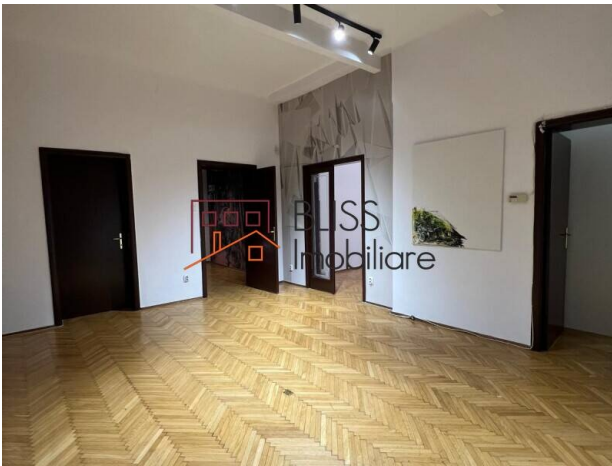

## apartament 4 camere

Dorobanti Beller, Bucuresti

**1.600 EUR/ lună**

Referinta web  
**#4575**

<https://www.blissimobiliare.ro/apartament-4-camere-de-inchiriat-dorobanti-primaverii-kiseleff-aviatorilor-4575> (<https://www.blissimobiliare.ro/apartament-4-camere-de-inchiriat-dorobanti-primaverii-kiseleff-aviatorilor-4575>)

### Descriere

Apartment in vila cu 4 camere situata in apropiere de Televiziunea Romana. Pretabil locuinta sau birou. Vila este localizata intre doua parcuri, Jean Texier si George Calinescu, insa atractia principala este apropierea de Parcul Herastrau. Zona este foarte linistita, vecinii sunt civilizati, iar strazile sunt curate si cu multa verdeata. Apartamentul este alcatuit din living si 3 dormitoare, 2 bai, loggie si 2 balcoane. La demisol are camera de serviciu pentru depozitare. Acesta este renovat recent, nemobilat, camerele au ferestre termopan si din lemn, cu jaluzele exterioare. Are aer conditionat, centrala proprie, masina de spalat, parchet, gresie si faianta; bucataria este utilata cu frigider, cuptor, aragaz si mobilier. Vila are 2 intrari, cu o scara principala si una de serviciu, are curte cu gradina de flori, copaci ornamentali, brazii, magnolie si artar japonez. In fata casei este loc pentru parcare.