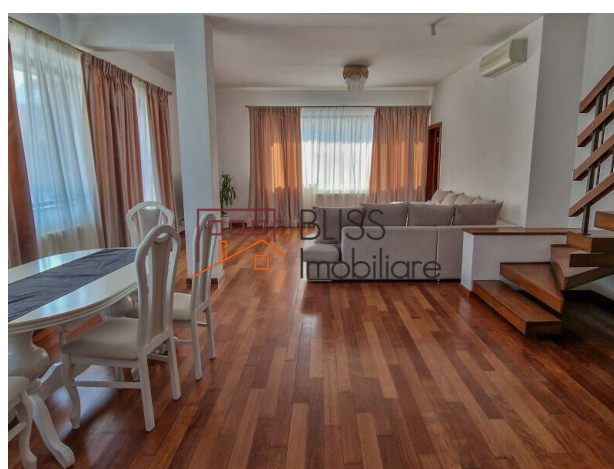

Violetta Tudorache

+40 729 005 624

contact@blissimobiliare.ro
(mailto:contact@blissimobiliare.ro)

Actualizat pe data de 20 March 2026

Vila spatioasa situata langa padurea Baneasa

Referinta web
#45650

Iancu Nicolae, Bucuresti

<https://www.blissimobiliare.ro/vila-5-camere-de-inchiriat-iancu-nicolae-pipera-45650>
(<https://www.blissimobiliare.ro/vila-5-camere-de-inchiriat-iancu-nicolae-pipera-45650>)

Descriere

Vila moderna amplasata langa padure intr-un minicomplex superb.

Vila cu bucatarie modern utilata si cu multiple spatii de depozitare

Este pozitionata excelent langa padurea Baneasa, si este dispusa pe 2 nivele (P+1). De asemenea, ofera un spatiu de locuit inedit si bine structurat, intr-un complex de 3 vile care beneficiaza de acces privat si de locuri de parcare (in garaj si in curtea interioara).

Vila a fost construita pe un teren de 500 mp si are o suprafata totala de 320 mp.

- Parterul vilei este puternic luminat si acces catre gradina interioara, un loc minunat de luat masa, birou/dormitor, grup sanitar, bucatarie moderna echipata complet, spatiu pentru depozitare si spalatorie.
- La etajul 1 se afla: dormitorul matrimonial cu baie proprie si dressing si acces catre o terasa comuna, precum si alte 2 dormitoare care impart aceiasi baie.