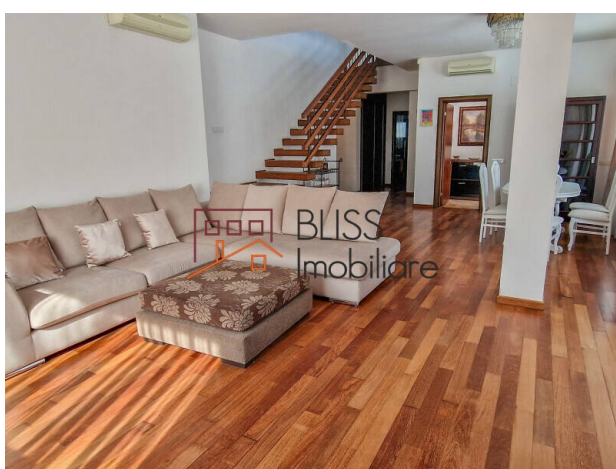

Violetta Tudorache

+40 729 005 624

contact@blissimobiliare.ro
(mailto:contact@blissimobiliare.ro)

Actualizat pe data de 20 March 2026

Vila spatioasa situata langa padurea Baneasa

Referinta web
#45650

Iancu Nicolae, Bucuresti

<https://www.blissimobiliare.ro/vila-5-camere-de-inchiriat-iancu-nicolae-pipera-45650>
(<https://www.blissimobiliare.ro/vila-5-camere-de-inchiriat-iancu-nicolae-pipera-45650>)

Descriere

Vila moderna amplasata langa padure intr-un minicomplex superb.

Vila cu bucatarie modern utilata si cu multiple spatii de depozitare

Este pozitionata excelent langa padurea Baneasa, si este dispusa pe 2 nivele (P+1). De asemenea, ofera un spatiu de locuit inedit si bine structurat, intr-un complex de 3 vile care beneficiaza de acces privat si de locuri de parcare (in garaj si in curtea interioara).

Vila a fost construita pe un teren de 500 mp si are o suprafata totala de 320 mp.

- Parterul vilei este puternic luminat si acces catre gradina interioara, un loc minunat de luat masa, birou/dormitor, grup sanitar, bucatarie moderna echipata complet, spatiu pentru depozitare si spalatorie.
- La etajul 1 se afla: dormitorul matrimonial cu baie proprie si dressing si acces catre o terasa comuna, precum si alte 2 dormitoare care impart aceiasi baie.