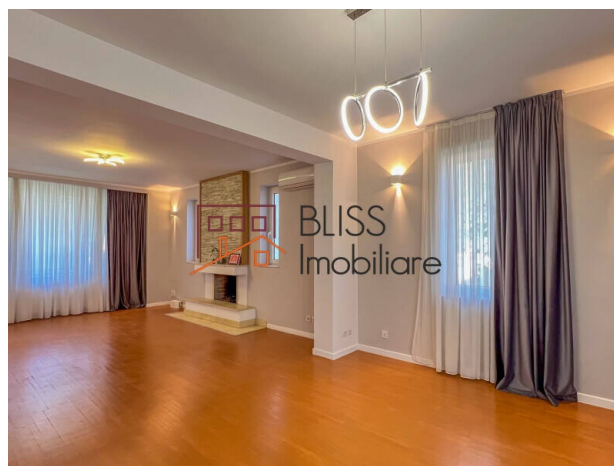

#44282

📍 Arbore, Iancu Nicolae, Bucuresti / Ilfov

<https://www.blissimobiliare.ro/vila-7-camere-de-inchiriat-iancu-nicolae-pipera-44282>
(<https://www.blissimobiliare.ro/vila-7-camere-de-inchiriat-iancu-nicolae-pipera-44282>)

Vila a fost construită în anul 2006 și renovată în anul 2017. Are o suprafață utilă de 310 mp și dispune de living generos cu șemineu, bucătărie open space complet utilată, 5 dormitoare, 4 băi, un balcon și garaj pentru o mașină.