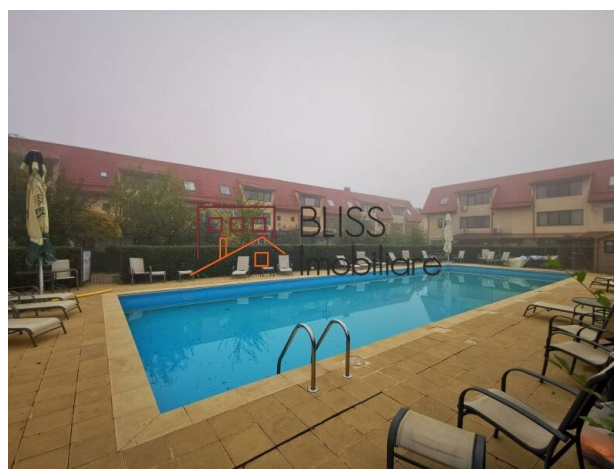

## Casă in complex rezidential cu piscina comuna si paza

Referinta web

**#44068**

Domus Stil Confort Residence, Pipera Sud,  
Bucuresti / Ilfov

<https://www.blissimobiliare.ro/casa-3-camere-de-inchiriat-iancu-nicolae-pipera-44068>  
(<https://www.blissimobiliare.ro/casa-3-camere-de-inchiriat-iancu-nicolae-pipera-44068>)

### Descriere

Casa cu 2 dormitoare si gradina proprie si comuna cu piscina situata in Domus Stil Confort Residence Pipera. Servicii de paza si curatenie/dezapezire a cartierului si piscina.

## Excelent pentru familie cu copii. Loc de joaca piscina comuna

Casa are 145 mp, este formata din 3 etaje si o curte de 50 mp.

Alte detalii: 3 camere, 3 bai, curte de 50 mp, total mobilată si echipata (cuptor microunde, frigider, masina spălat vase, masina de spalat rufe)

Ansamblul rezidential Domus Stil (Confort Residence) este situat in zona Pipera, pe strada Emil Racovita. A fost construit intre anii 2005 - 2007, fiind primul cartier rezidential marca Domus Stil.

Complexul beneficiaza de un amplasament deosebit în nordul Capitalei: vecinatatea cu Padurea Andronache le ofera proprietarilor sansa de a se bucura de o atmosfera proaspata si racoroasa, complet diferita de smogul caracteristic Bucurestiului.