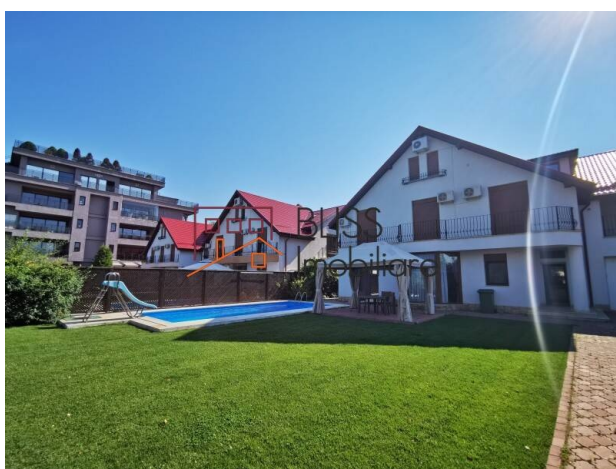

## Vila cu 8 camere in complex inchis zona scoala Britanica

Referinta web  
**#42885**

📍 Iancu Nicolae, Bucuresti / Ilfov

<https://www.blissimobiliare.ro/vila-8-camere-de-inchiriat-iancu-nicolae-pipera-42885>  
(<https://www.blissimobiliare.ro/vila-8-camere-de-inchiriat-iancu-nicolae-pipera-42885>)

### Descriere

Vila renovata recent cu 6 dormitoare si piscina proprie intr-un complex rezidential inchis pe Iancu Nicolae.

## Complex rezidential se afla in imediata apropiere a Scolilor Internationale

Situat pe un teren cu suprafata totala de 650 mp cu o gradina de cca 450 mp. Gradina este orientata spre vest si ofera soare aproape toata ziua.

De aici aveți acces ușor la București, fie prin DN1, fie prin Bulevardul Pipera.

Detalii:

- Suprafata teren 650 mp.
- Suprafata curte 450 mp.
- Amprenta la sol: 200 mp
- 6 camere, 4 bai, 1 bucatarie, 3 balcoane, 2 locuri de parcare