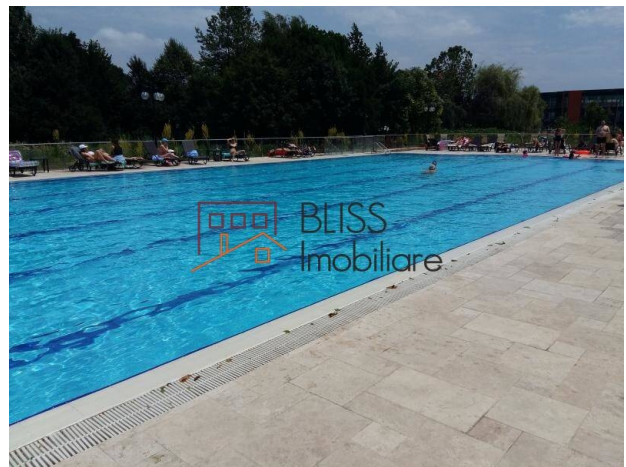

## apartament 2 camere

 Diamond Residence Complex, Iancu Nicolae  
British School Bucharest, Bucuresti / Ilfov

**570 EUR/ lună**

Referinta web  
**#38355**

<https://www.blissimobiliare.ro/apartament-2-camere-de-inchiriat-iancu-nicolae-pipera-38355>  
(<https://www.blissimobiliare.ro/apartament-2-camere-de-inchiriat-iancu-nicolae-pipera-38355>)

### Descriere

Apartment de lux 2 camere, situat in zona Pipera/Diamond Residence

Cei care au ales sa locuiasca in acest complex se bucura de:

- aerul proaspat si sunetul unei vechi padurii de stejari,
- relaxarea zilelor insorite pe marginea piscinei,
- siguranta oferita de supraveghere si paza 24x7,
- confortul si economia de timp date de proximitatea centrelor comerciale Baneasa Shopping Center,
- accesul facil (4 benzi) la DN1, birourile din Nordul capitalei, autostrada A3,
- traseele prin padurea Baneasa (drumetie, jogging, ciclism).
- Apartamentul este nou, toate dotarile sunt noi. Este spatios, compus din 2 camere, cu vedere la padure.
- Apartamentul este compus din hol, living, bucatarie, grup sanitar, dormitor, baie.
- Are loc de parcare subterana (2 intrari).
- Apartamentul este complet mobilat si utilat, dotat cu A/C, incalzire in pardoseala.