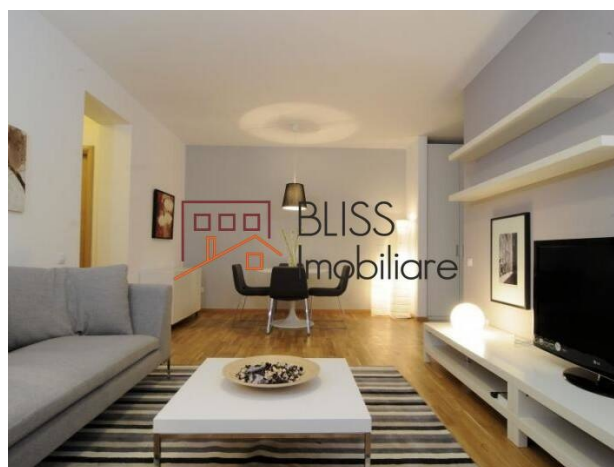

+40 729 005 624

contact@blissimobiliare.ro
(mailto:contact@blissimobiliare.ro)

Actualizat pe data de 25 July 2025

Apartment de 3 Camere

Complexul Rezidential Privighetorilor, Iancu Nicolae Baneasa Zoo, Bucuresti

Referinta web

#32284

<https://www.blissimobiliare.ro/apartment-3-camere-de-inchiriat-iancu-nicolae-pipera-32284>
(<https://www.blissimobiliare.ro/apartment-3-camere-de-inchiriat-iancu-nicolae-pipera-32284>)

Descriere

Amplasat la limita de est a noului mini oraș Băneasa Rezidențial, delimitat prin strada de acces de acest proiect, ansamblul va beneficia, datorită acestei învecinări, de toate avantajele și facilitățile aflate în apropiere: spații verzi, parcuri, piste de jogging, grădinițe și locuri de joacă pentru copii, precum și de acces rapid la Galeria Comercială Feeria, hypermarketul Carrefour, Metro, Mobexpert, Ikea și Motor City.

Beneficii și Facilități de Top

Ansamblul rezidențial Privighetorilor este dezvoltat pe o suprafață de teren de 5.500 mp, iar suprafața desfășurată construită este de aproximativ 20.000 mp. Complexul este format din 4 blocuri dispuse D+P+7, totalizând 172 de apartamente: garsoniere, apartamente cu 2, 3 și 4 camere.

Dotări edilitare private includ acces cu pază, sisteme de securitate și spații de depozitare la subsol. Apartamentul cu 3 camere din zona Băneasa este complet mobilat și utilat, dispune de un loc de parcare subteran, bucătărie complet echipată, aer condiționat în toate camerele, internet de mare viteză prin fibră optică și backup pentru încălzire termică și iluminat de urgență.