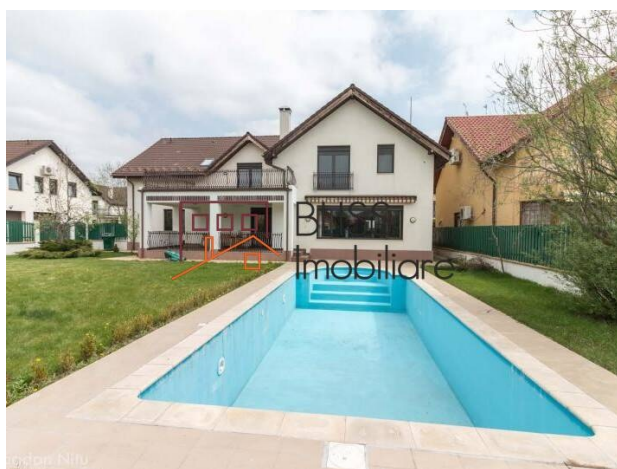

## Vila cu piscina in complex rezidential Jolie Ville

Referinta web  
**#31927**

Gama Delta Impact, Iancu Nicolae Jolie Ville ,  
Bucuresti / Ilfov

<https://www.blissimobiliare.ro/vila-8-camere-de-inchiriat-iancu-nicolae-pipera-31927>  
(<https://www.blissimobiliare.ro/vila-8-camere-de-inchiriat-iancu-nicolae-pipera-31927>)

### Descriere

Vila deosebita cu 8 camere, situata intr-un complex securizat, de 6 vile, aflat langa Jolie Ville Iancu Nicolae.

## Aproape de scolile internationale din Pipera zona Iancu Nicolae

Vila are 480 m2 utili, curte individuala cu piscina, paza permanenta si personal dedicat pentru intretinere si curatenie.

Imobilul este dispus astfel:

Curtea foarte frumos amenajata are o suprafata de 500 mp cu o piscina proprie.