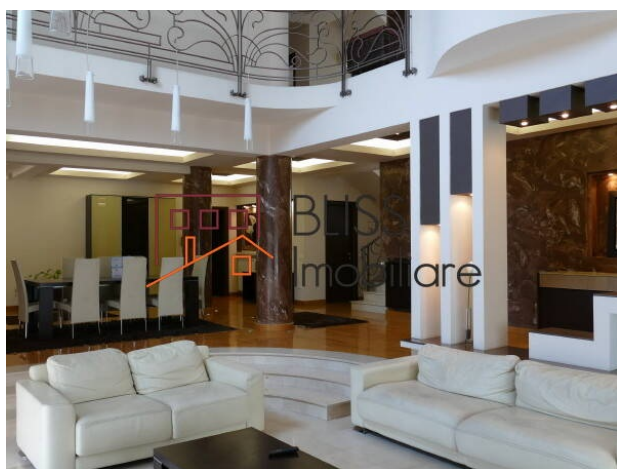

☎ +40 729 005 624

✉ contact@blissimobiliare.ro
(mailto:contact@blissimobiliare.ro)

Actualizat pe data de 4 June 2026

Vila exclusivista cu 8 dormitoare si piscina privata

📍 Gama Delta Impact, Iancu Nicolae Jolie Ville , Bucuresti / Ilfov

4.500 EUR/ lună

Referinta web
#31373

<https://www.blissimobiliare.ro/vila-12-camere-de-inchiriat-iancu-nicolae-pipera-31373>
(<https://www.blissimobiliare.ro/vila-12-camere-de-inchiriat-iancu-nicolae-pipera-31373>)

Descriere

Aceasta vila exclusivista ofera un cadru rezidential amplu, intim si elegant, fiind gandita ca o resedinta de familie cu spatii generoase, finisaje premium si zone dedicate relaxarii.

Gradina privata, piscina si casa de oaspeti intr-un cadru discret

Proprietatea dispune de 728 mp utili si 940 mp construiti, fiind organizata pe demisol, parter inalt, etaj si mansarda. Interiorul include 12 camere, 8 dormitoare, 8 bai si 3 bucatarii, oferind flexibilitate excelenta pentru locuire, oaspeti, birou sau activitati de familie. Mobilierul este de foarte buna calitate, in mare parte Rovere Italia, iar finisajele includ materiale precum marmura, granit si parchet de bambus.

La demisol se afla un spatiu de recreere amenajat cu bar, instalatii de sonorizare, lumini si videoproiector, ideal pentru seri private, socializare sau relaxare. Proprietatea include si o casa de oaspeti separata, cu o suprafata utila de 58 mp, amplasata in partea sudica a curtii.

Construita in 2005 pe cadre din beton armat si zidarie din caramida portanta, vila beneficiaza de o structura solida si de materiale de calitate premium. Terenul generos de 1.877 mp, gradina privata, piscina si cele 4 locuri de parcare, dintre care 2 interioare si 2 exterioare, completeaza caracterul