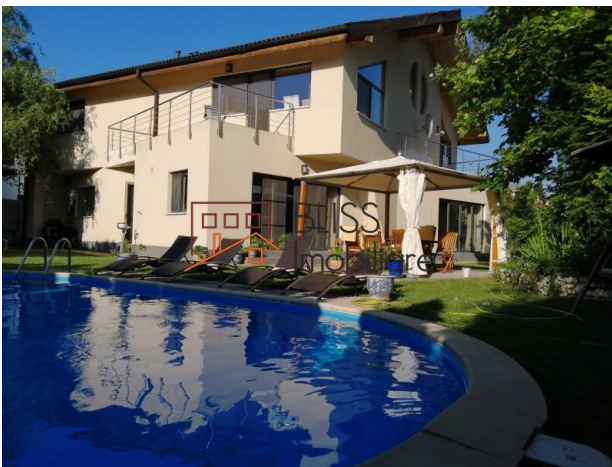

## Vila moderna cu teren de 850mp si piscina

Pipera, Bucuresti / Ilfov

Referinta web  
**#30946**

<https://www.blissimobiliare.ro/vila-6-camere-de-inchiriat-iancu-nicolae-pipera-30946>  
(<https://www.blissimobiliare.ro/vila-6-camere-de-inchiriat-iancu-nicolae-pipera-30946>)

### Descriere

Vila spatioasa cu piscina si gradina amenajata si o suprafata utila de 360 mp, situata pe un teren de 850 mp in Pipera.

## Vila situata in apropiere de aeroporturile Baneasa si Otopeni

Imobilul dispune de 6 camere, complet mobilate si utilate, cu 3 bai, 2 balcoane, cat si 2 bucatarii, pentru o desfasurare eficienta a activitatilor din familie.

Cat despre alte avantaje, este de mentionat ca aceasta pune la dispozitie 3 locuri de parcare, dintre care 2 in garaj.

Proprietatea asigura si un spatiu de relaxare variat, punand la dispozitie sauna si jacuzzi, pe langa piscina.